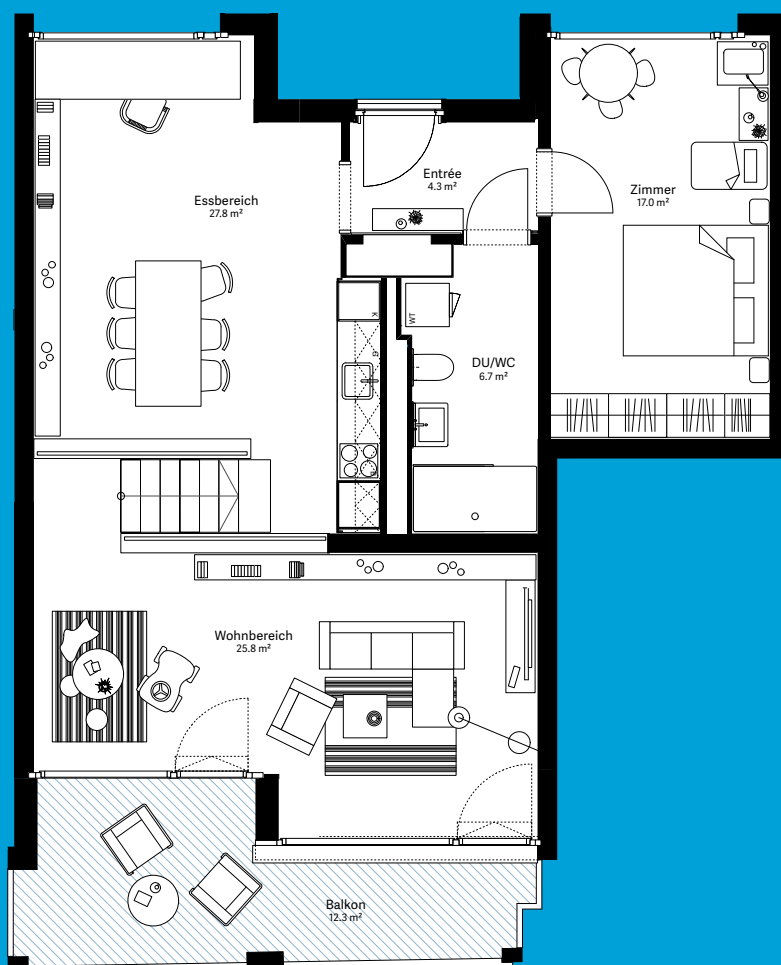

wohnen.
arbeiten.
sein.

moosaic 6 Wohnung 6.3.10

2½-Zimmer-Wohnung

Wohnungs-Typ	Split-Level-Wohnung
Ebene	3. OG
Wohnfläche	81.6 m ²
Aussenfläche	12.3 m ²
Farbe Balkon	hellblau

Visualisierungen und Grundrisse dienen der allgemeinen Information und erfolgen ohne Gewähr. Änderungen sind bis Bauvollendung möglich.