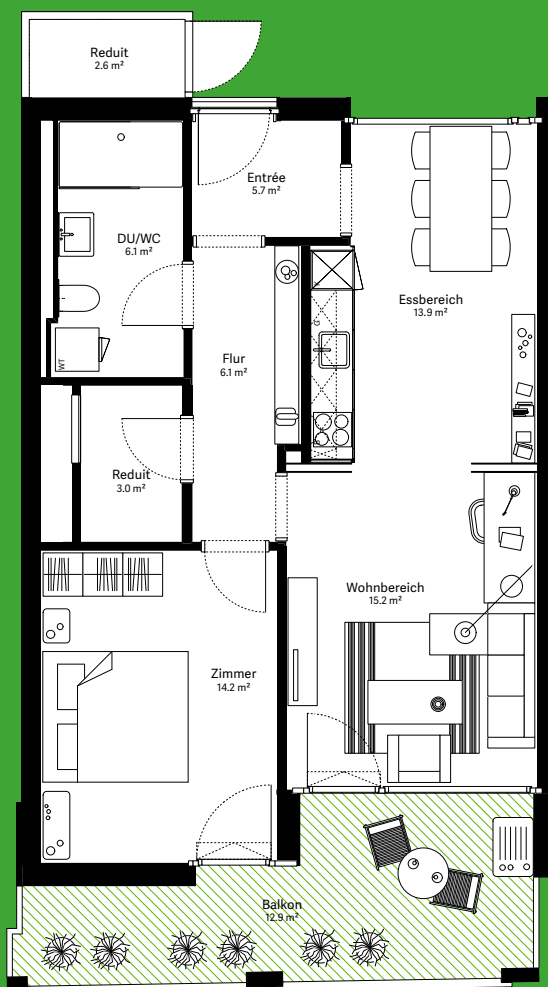

wohnen.  
arbeiten.  
sein.

# moosaic 6

## Wohnung 6.3.08

2½-Zimmer-Wohnung

Wohnungs-Typ	Eingeschossige Wohnung
Ebene	3. OG
Wohnfläche	66.8 m <sup>2</sup>
Aussenfläche	12.9 m <sup>2</sup>
Farbe Balkon	grün

Visualisierungen und Grundrisse dienen der allgemeinen Information und erfolgen ohne Gewähr. Änderungen sind bis Bauvollendung möglich.