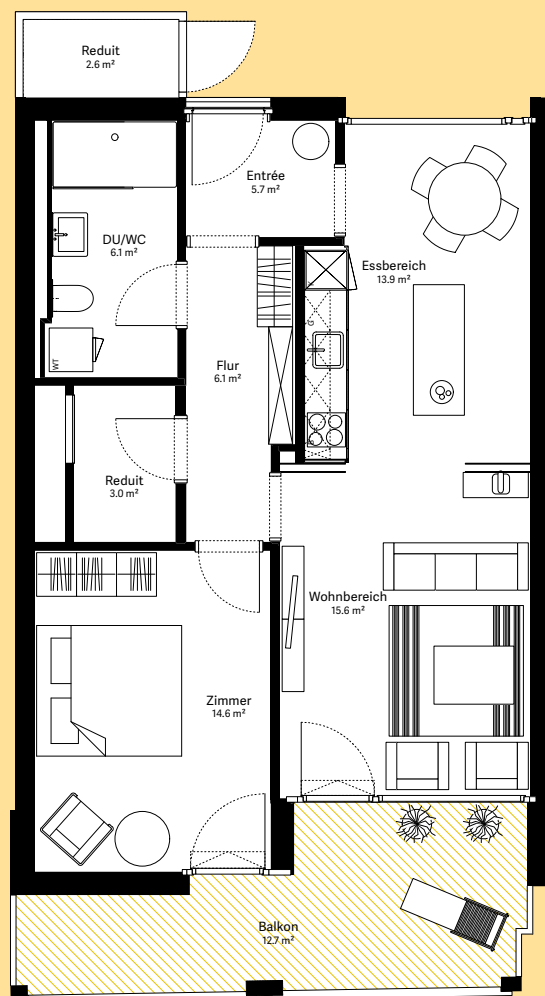

wohnen.  
arbeiten.  
sein.

## moosaic 6 Wohnung 6.3.07

2½-Zimmer-Wohnung

Wohnungs-Typ	Eingeschossige Wohnung
Ebene	3. OG
Wohnfläche	67.6 m <sup>2</sup>
Aussenfläche	12.7 m <sup>2</sup>
Farbe Balkon	beige

Visualisierungen und Grundrisse dienen der allgemeinen  
Information und erfolgen ohne Gewähr.  
Änderungen sind bis Bauvollendung möglich.