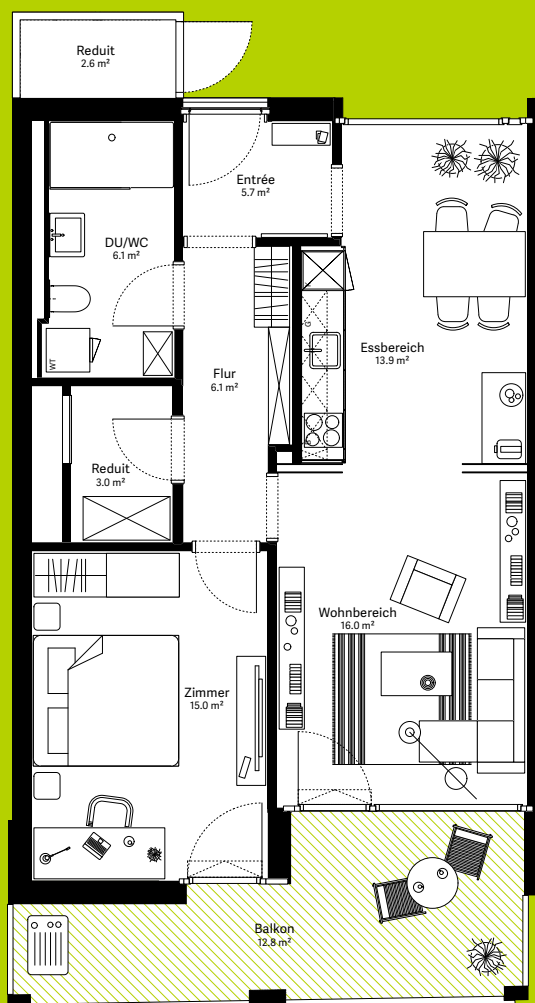

wohnen.  
arbeiten.  
sein.

## moosaic 6 Wohnung 6.3.06

2½-Zimmer-Wohnung

Wohnungs-Typ	Eingeschossige Wohnung
Ebene	3. OG
Wohnfläche	68.4 m <sup>2</sup>
Aussenfläche	12.8 m <sup>2</sup>
Farbe Balkon	hellgrün

Visualisierungen und Grundrisse dienen der allgemeinen Information und erfolgen ohne Gewähr. Änderungen sind bis Bauvollendung möglich.