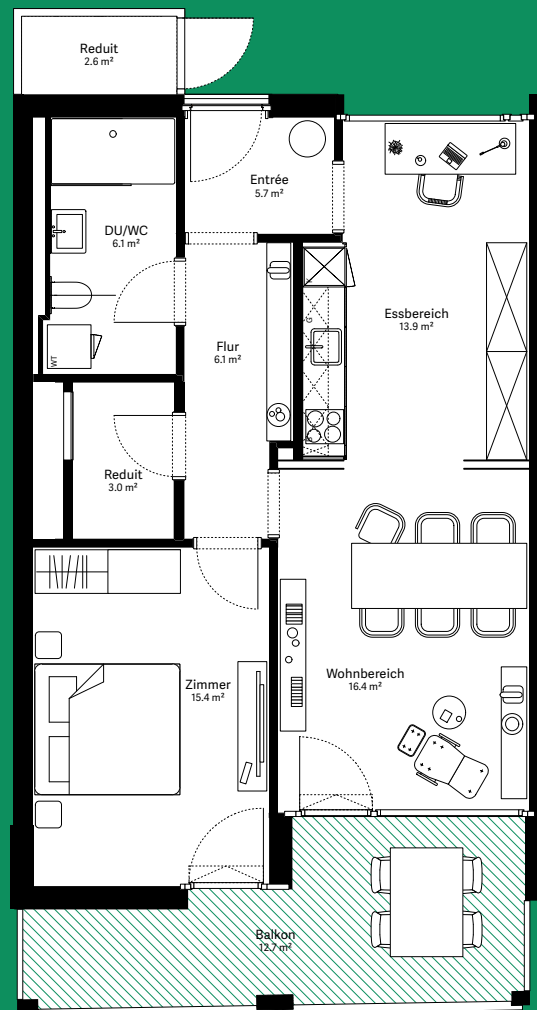

wohnen.
arbeiten.
sein.

moosaic 6 Wohnung 6.3.05

2½-Zimmer-Wohnung

Wohnungs-Typ	Eingeschossige Wohnung
Ebene	3. OG
Wohnfläche	69.2 m ²
Aussenfläche	12.7 m ²
Farbe Balkon	grün

Visualisierungen und Grundrisse dienen der allgemeinen Information und erfolgen ohne Gewähr. Änderungen sind bis Bauvollendung möglich.