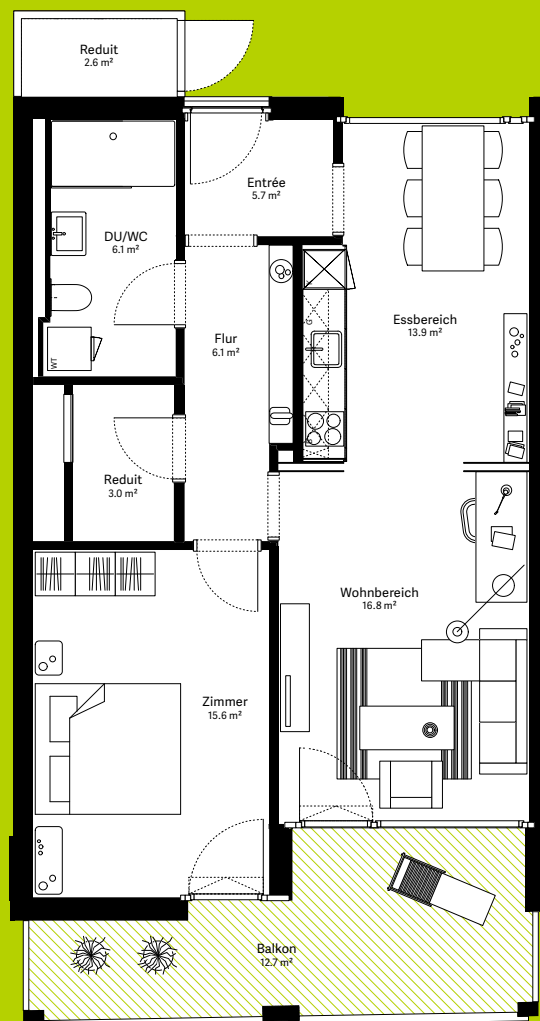

# moosaic 6

## Wohnung 6.3.04

2½-Zimmer-Wohnung

Wohnungs-Typ	Eingeschossige Wohnung
Ebene	3. OG
Wohnfläche	69.8 m <sup>2</sup>
Aussenfläche	12.7 m <sup>2</sup>
Farbe Balkon	hellgrün

Visualisierungen und Grundrisse dienen der allgemeinen Information und erfolgen ohne Gewähr. Änderungen sind bis Bauvollendung möglich.