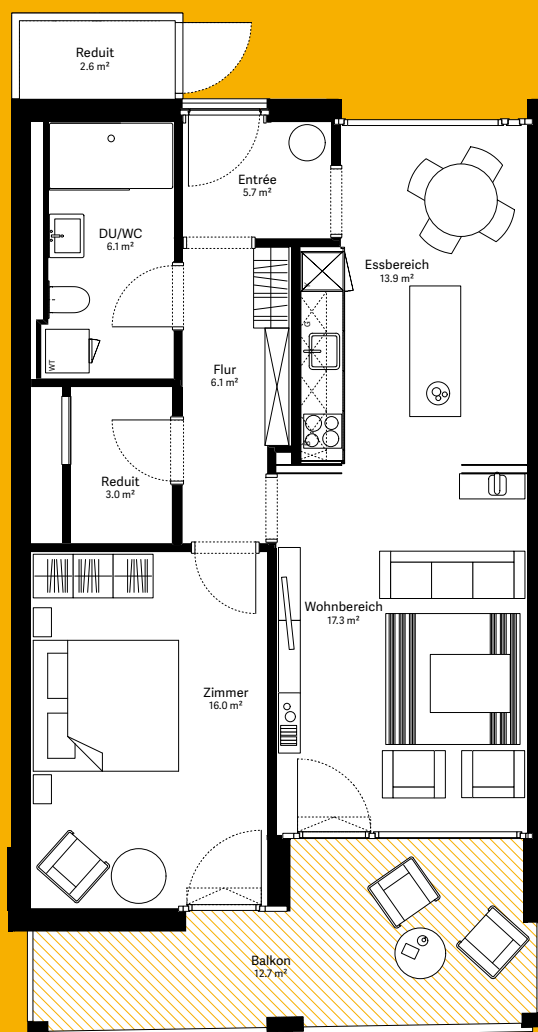

## moosaic 6 Wohnung 6.3.03

2½-Zimmer-Wohnung

Wohnungs-Typ	Eingeschossige Wohnung
Ebene	3. OG
Wohnfläche	70.7 m <sup>2</sup>
Aussenfläche	12.7 m <sup>2</sup>
Farbe Balkon	gelb

Visualisierungen und Grundrisse dienen der allgemeinen Information und erfolgen ohne Gewähr. Änderungen sind bis Bauvollendung möglich.