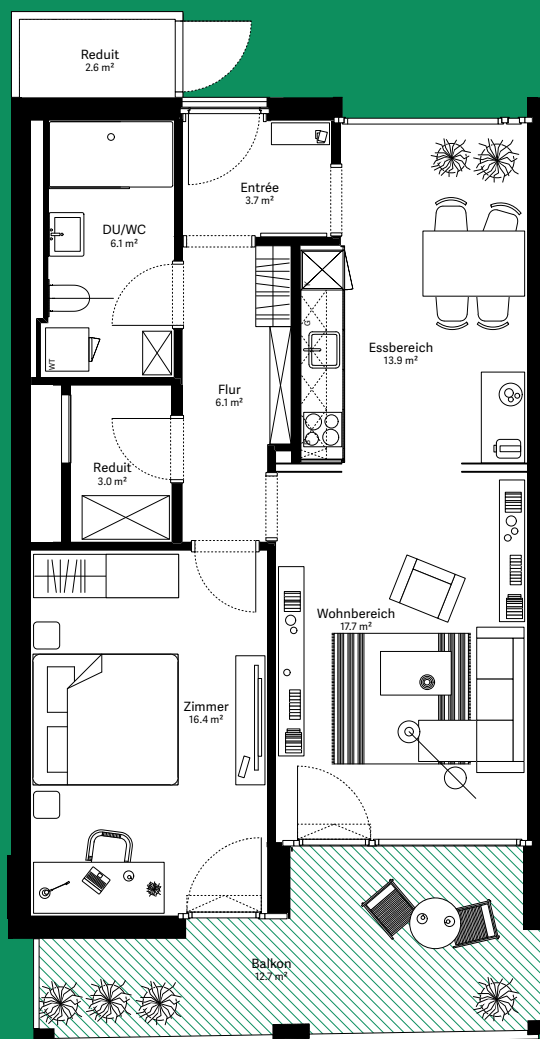

moosaic 6

Wohnung 6.3.02

2½-Zimmer-Wohnung

Wohnungs-Typ	Eingeschossige Wohnung
Ebene	3. OG
Wohnfläche	69.5 m ²
Aussenfläche	12.7 m ²
Farbe Balkon	grün

Visualisierungen und Grundrisse dienen der allgemeinen Information und erfolgen ohne Gewähr. Änderungen sind bis Bauvollendung möglich.