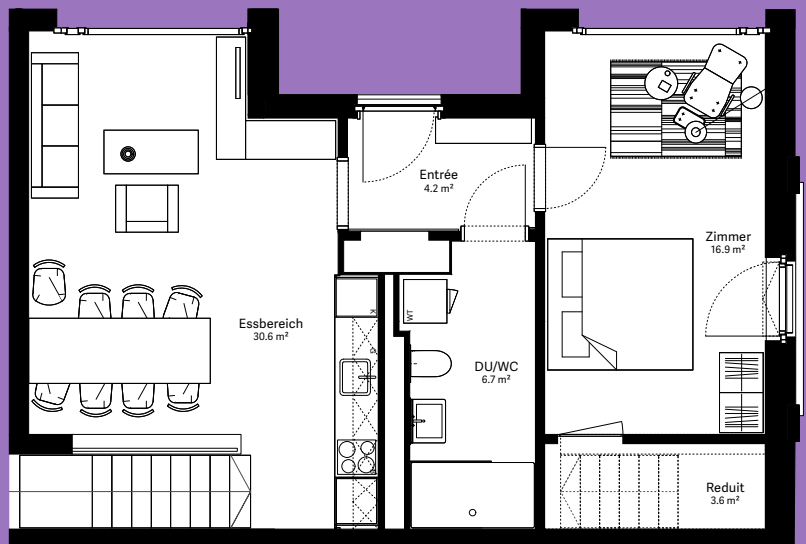

## moosaic 6 Wohnung 6.2.11

2½-Zimmer-Wohnung

|              |                     |
|--------------|---------------------|
| Wohnungs-Typ | Maisonette-Wohnung  |
| Ebene        | 1.+2. OG            |
| Wohnfläche   | 85.2 m <sup>2</sup> |
| Aussenfläche | 11.8 m <sup>2</sup> |
| Farbe Balkon | violet              |