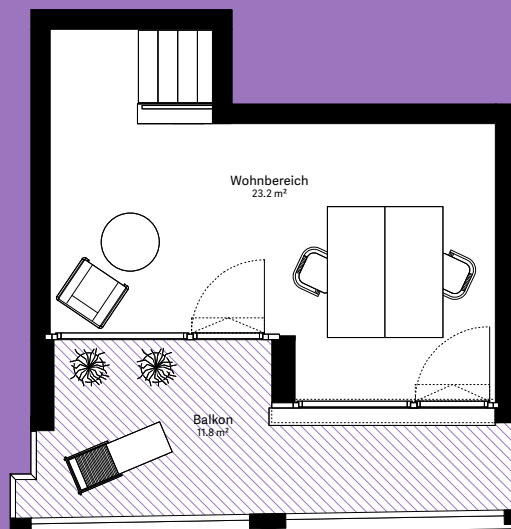

## moosaic 6 Wohnung 6.2.11

2½-Zimmer-Wohnung

|              |                     |
|--------------|---------------------|
| Wohnungs-Typ | Maisonette-Wohnung  |
| Ebene        | 1.+2. OG            |
| Wohnfläche   | 85.2 m <sup>2</sup> |
| Aussenfläche | 11.8 m <sup>2</sup> |
| Farbe Balkon | violet              |