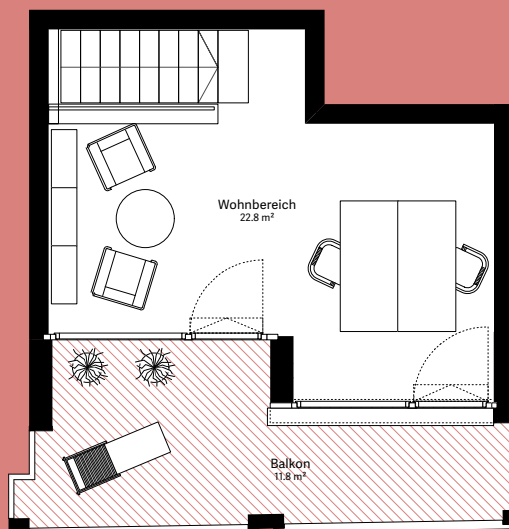

moosaic 6

Wohnung 6.2.10

2½-Zimmer-Wohnung

Wohnungs-Typ	Maisonette-Wohnung
Ebene	2.+3. OG
Wohnfläche	81.8 m ²
Aussenfläche	11.8 m ²
Farbe Balkon	altrosa

Visualisierungen und Grundrisse dienen der allgemeinen Information und erfolgen ohne Gewähr. Änderungen sind bis Bauvollendung möglich.