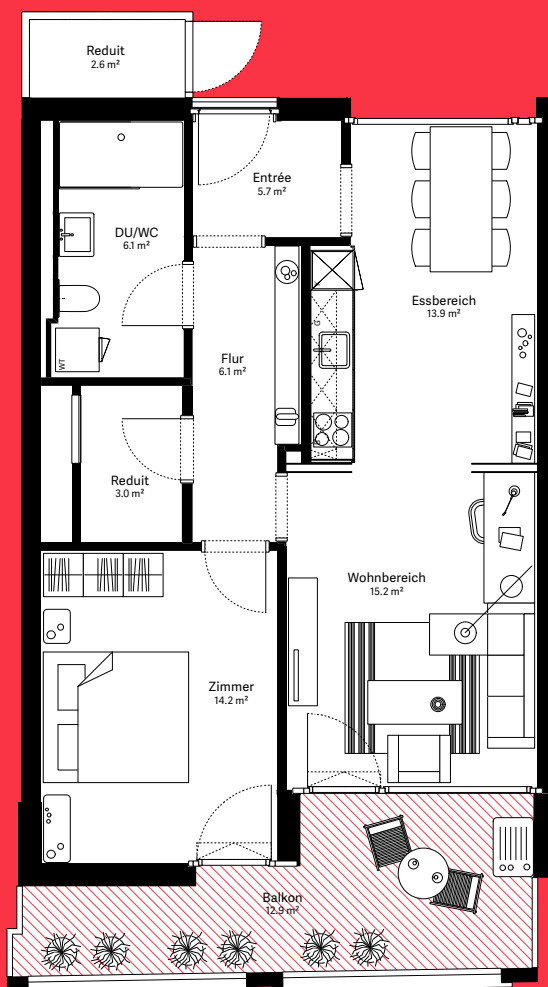

wohnen.
arbeiten.
sein.

moosaic 6

Wohnung 6.2.08

2½-Zimmer-Wohnung

Wohnungs-Typ	Eingeschossige Wohnung
Ebene	2. OG
Wohnfläche	66.8 m ²
Aussenfläche	12.9 m ²
Farbe Balkon	rot

Visualisierungen und Grundrisse dienen der allgemeinen Information und erfolgen ohne Gewähr. Änderungen sind bis Bauvollendung möglich.