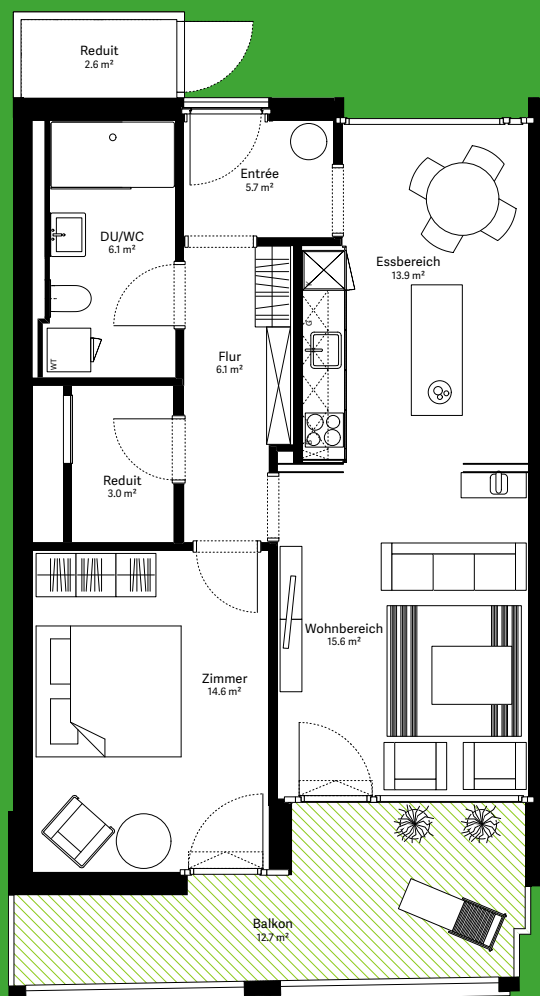

# moosaic 6

## Wohnung 6.2.07

2½-Zimmer-Wohnung

Wohnungs-Typ	Eingeschossige Wohnung
Ebene	2. OG
Wohnfläche	67.6 m <sup>2</sup>
Aussenfläche	12.7 m <sup>2</sup>
Farbe Balkon	grün

Visualisierungen und Grundrisse dienen der allgemeinen Information und erfolgen ohne Gewähr. Änderungen sind bis Bauvollendung möglich.