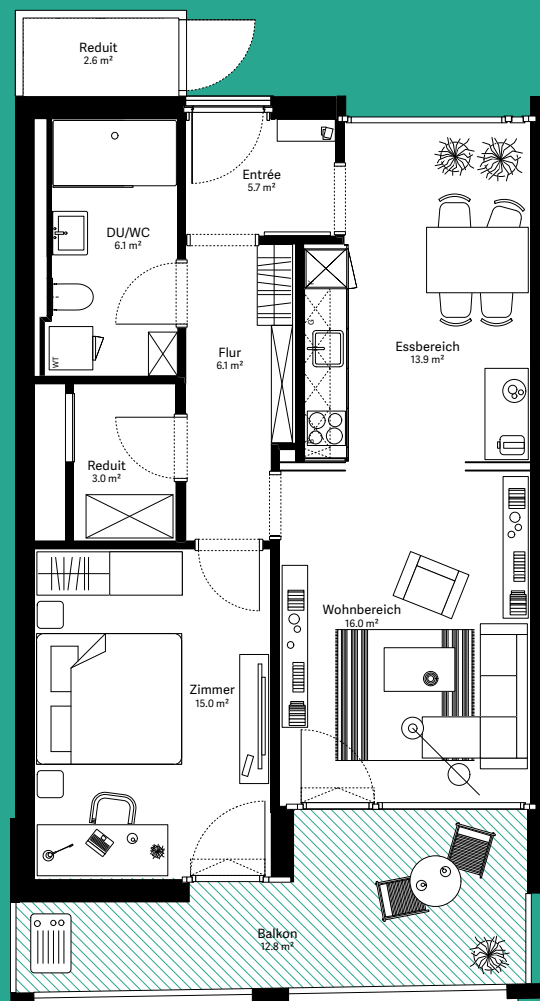

moosaic 6

Wohnung 6.2.06

2½-Zimmer-Wohnung

| | |
|--------------|------------------------|
| Wohnungs-Typ | Eingeschossige Wohnung |
| Ebene | 2. OG |
| Wohnfläche | 68.4 m ² |
| Aussenfläche | 12.8 m ² |
| Farbe Balkon | türkis |