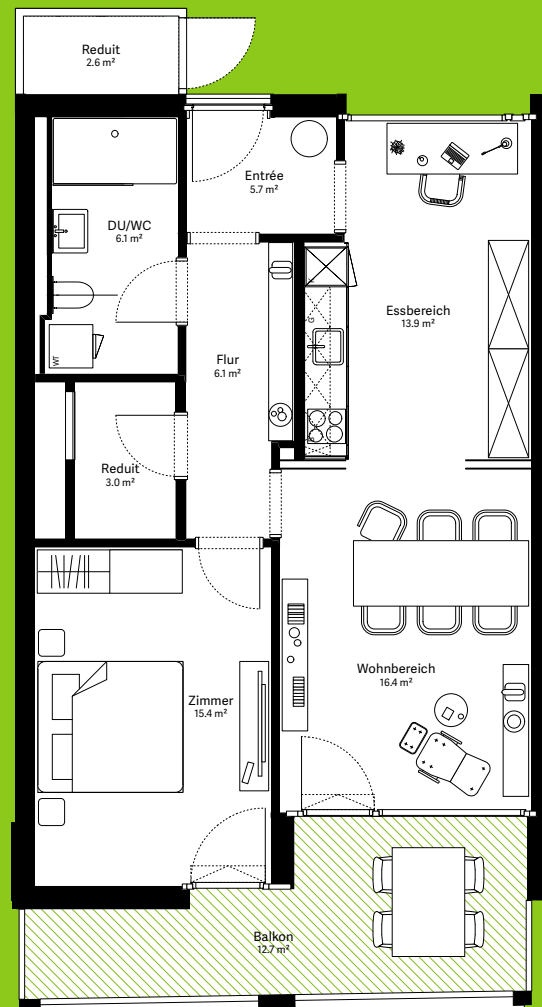

wohnen.
arbeiten.
sein.

moosaic 6

Wohnung 6.2.05

2½-Zimmer-Wohnung

Wohnungs-Typ	Eingeschossige Wohnung
Ebene	2. OG
Wohnfläche	69.2 m ²
Aussenfläche	12.7 m ²
Farbe Balkon	hellgrün

Visualisierungen und Grundrisse dienen der allgemeinen Information und erfolgen ohne Gewähr. Änderungen sind bis Bauvollendung möglich.