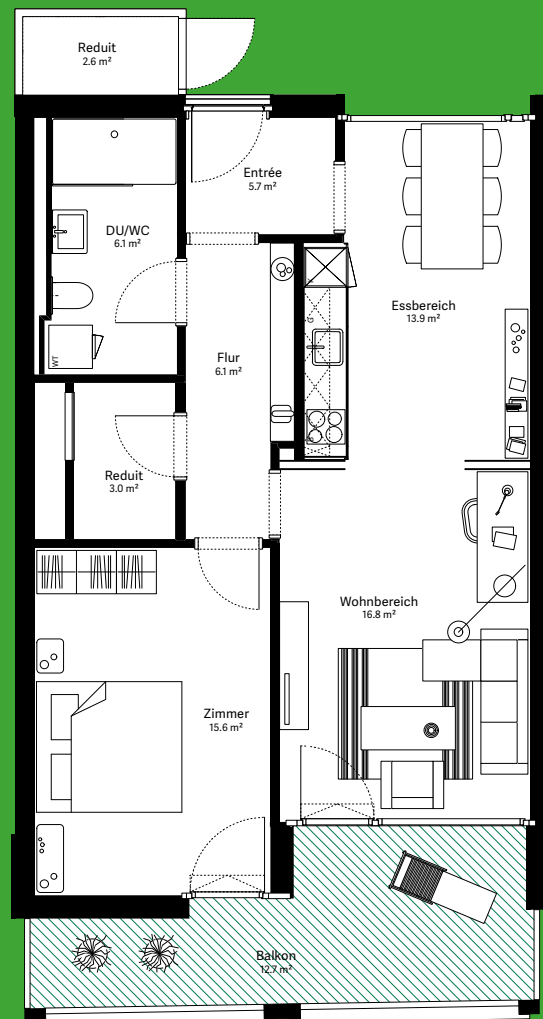

wohnen.  
arbeiten.  
sein.

## moosaic 6 Wohnung 6.2.04

2½-Zimmer-Wohnung

Wohnungs-Typ	Eingeschossige Wohnung
Ebene	2. OG
Wohnfläche	69.8 m <sup>2</sup>
Aussenfläche	12.7 m <sup>2</sup>
Farbe Balkon	grün

Visualisierungen und Grundrisse dienen der allgemeinen Information und erfolgen ohne Gewähr. Änderungen sind bis Bauvollendung möglich.