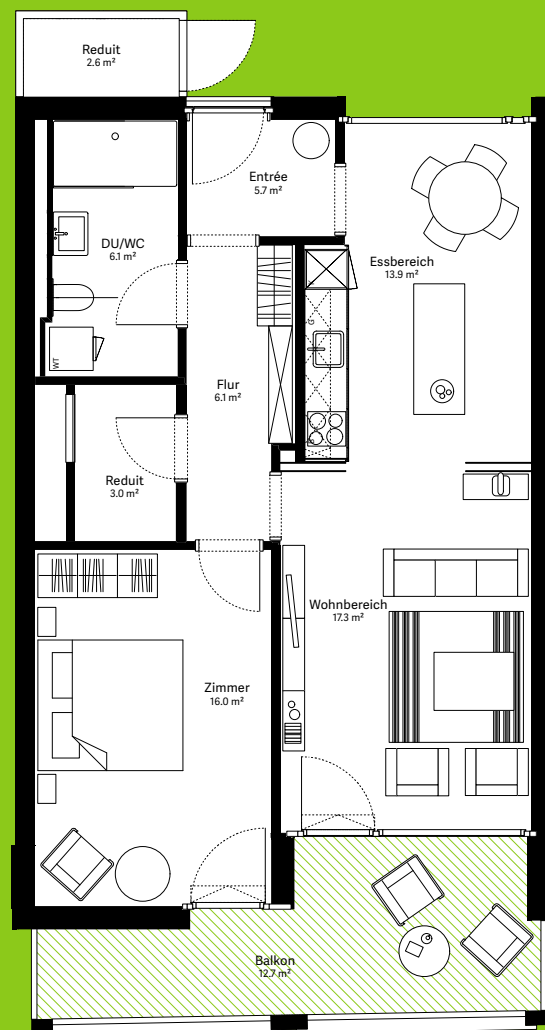

wohnen.  
arbeiten.  
sein.

## moosaic 6 Wohnung 6.2.03

2½-Zimmer-Wohnung

Wohnungs-Typ	Eingeschossige Wohnung
Ebene	2. OG
Wohnfläche	70.7 m <sup>2</sup>
Aussenfläche	12.7 m <sup>2</sup>
Farbe Balkon	hellgrün

Visualisierungen und Grundrisse dienen der allgemeinen Information und erfolgen ohne Gewähr. Änderungen sind bis Bauvollendung möglich.