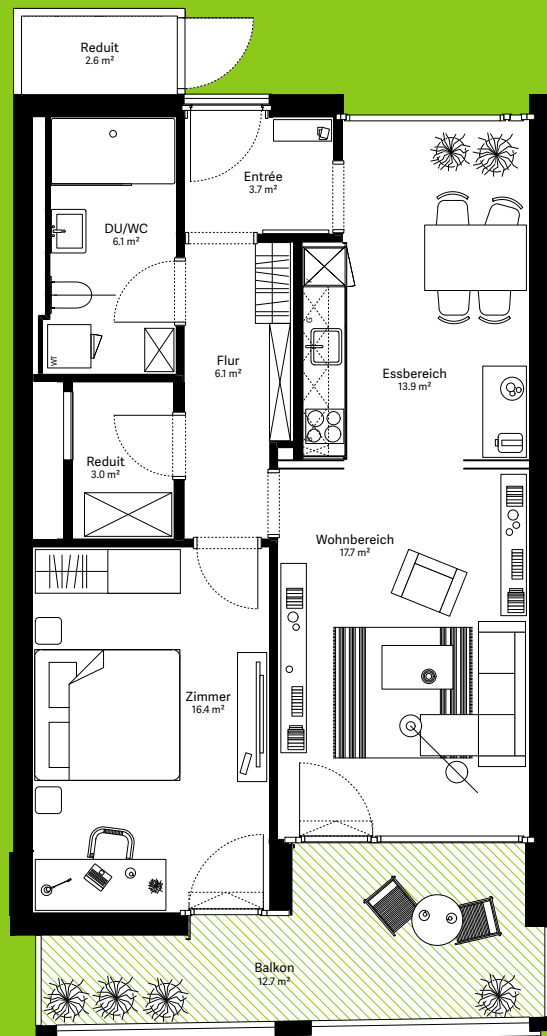

wohnen.  
arbeiten.  
sein.

# moosaic 6

## Wohnung 6.2.02

2½-Zimmer-Wohnung

Wohnungs-Typ	Eingeschossige Wohnung
Ebene	2. OG
Wohnfläche	69.5 m <sup>2</sup>
Aussenfläche	12.7 m <sup>2</sup>
Farbe Balkon	hellgrün

Visualisierungen und Grundrisse dienen der allgemeinen Information und erfolgen ohne Gewähr. Änderungen sind bis Bauvollendung möglich.