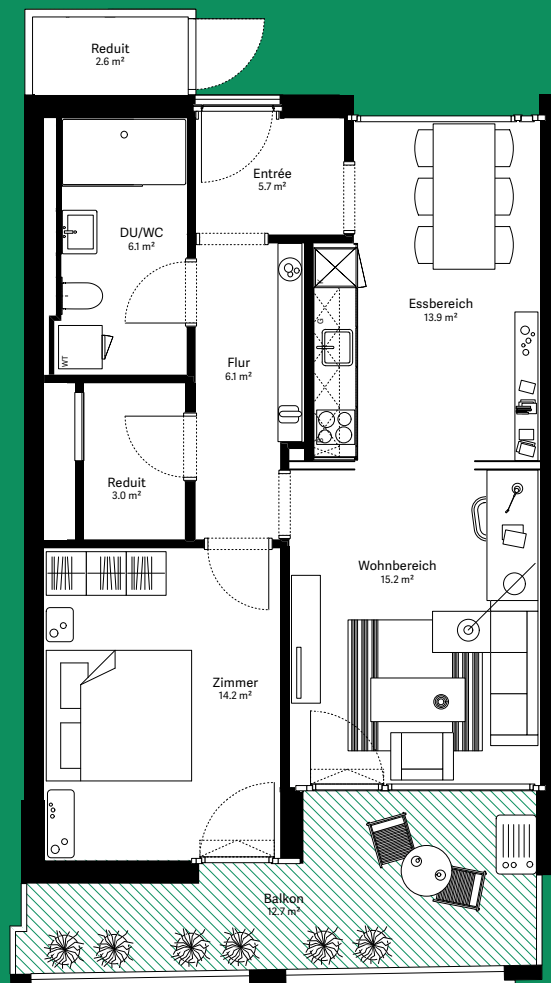

wohnen.  
arbeiten.  
sein.

## moosaic 6 Wohnung 6.1.08

2½-Zimmer-Wohnung

Wohnungs-Typ	Eingeschossige Wohnung
Ebene	1. OG
Wohnfläche	66.8 m <sup>2</sup>
Aussenfläche	12.7 m <sup>2</sup>
Farbe Balkon	grün

Visualisierungen und Grundrisse dienen der allgemeinen Information und erfolgen ohne Gewähr. Änderungen sind bis Bauvollendung möglich.