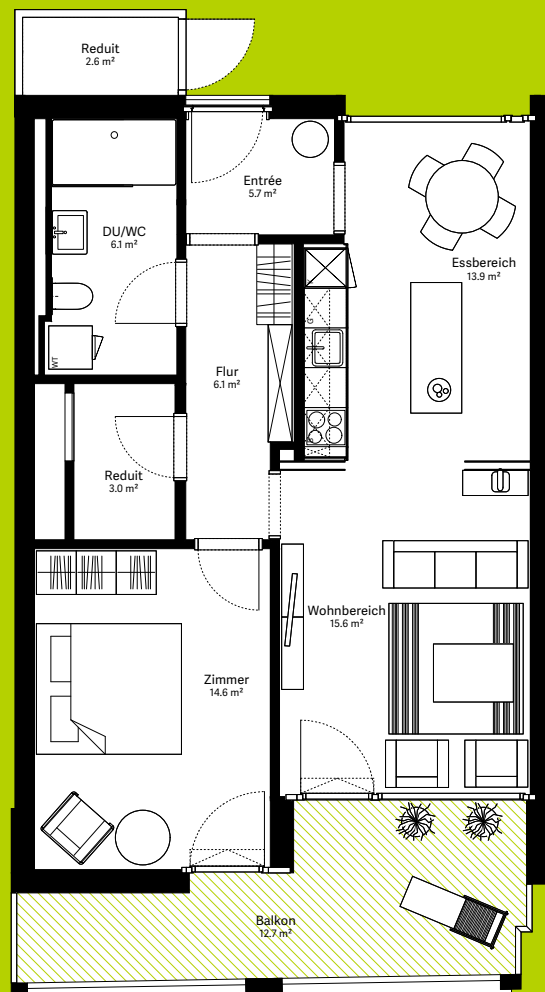

moosaic 6

Wohnung 6.1.07

2½-Zimmer-Wohnung

Wohnungs-Typ	Eingeschossige Wohnung
Ebene	1. OG
Wohnfläche	67.6 m ²
Aussenfläche	12.7 m ²
Farbe Balkon	hellgrün

Visualisierungen und Grundrisse dienen der allgemeinen Information und erfolgen ohne Gewähr. Änderungen sind bis Bauvollendung möglich.