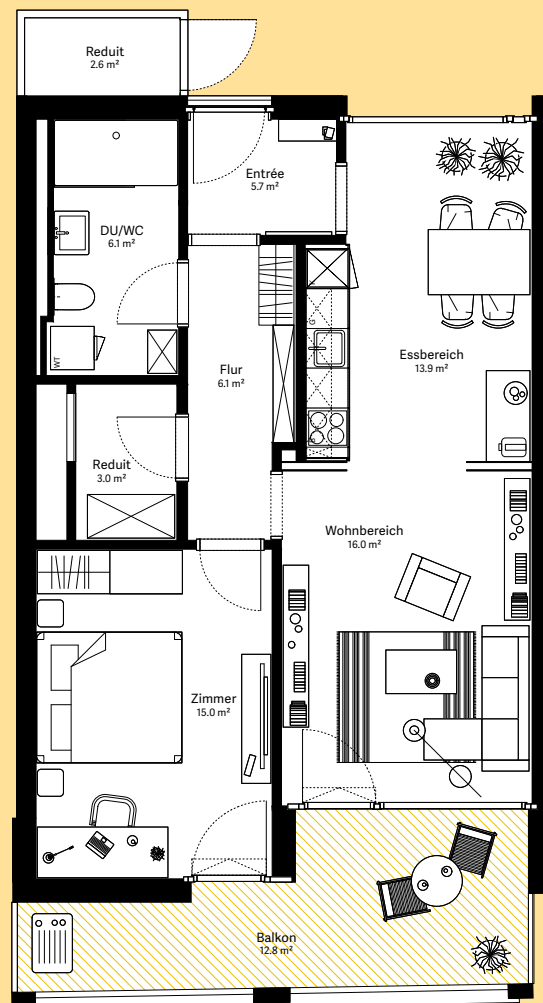

wohnen.
arbeiten.
sein.

moosaic 6 Wohnung 6.1.06

2½-Zimmer-Wohnung

Wohnungs-Typ	Eingeschossige Wohnung
Ebene	1. OG
Wohnfläche	68.4 m ²
Aussenfläche	12.8 m ²
Farbe Balkon	beige

Visualisierungen und Grundrisse dienen der allgemeinen Information und erfolgen ohne Gewähr. Änderungen sind bis Bauvollendung möglich.