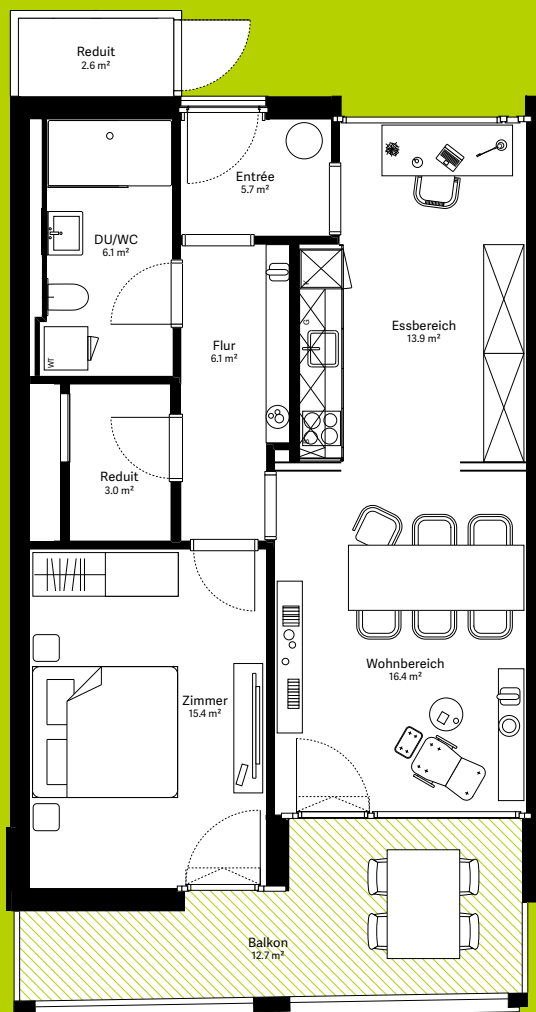

moosaic 6

Wohnung 6.1.05

2½-Zimmer-Wohnung

Wohnungs-Typ	Eingeschossige Wohnung
Ebene	1. OG
Wohnfläche	69.2 m ²
Aussenfläche	12.7 m ²
Farbe Balkon	hellgrün

Visualisierungen und Grundrisse dienen der allgemeinen Information und erfolgen ohne Gewähr. Änderungen sind bis Bauvollendung möglich.