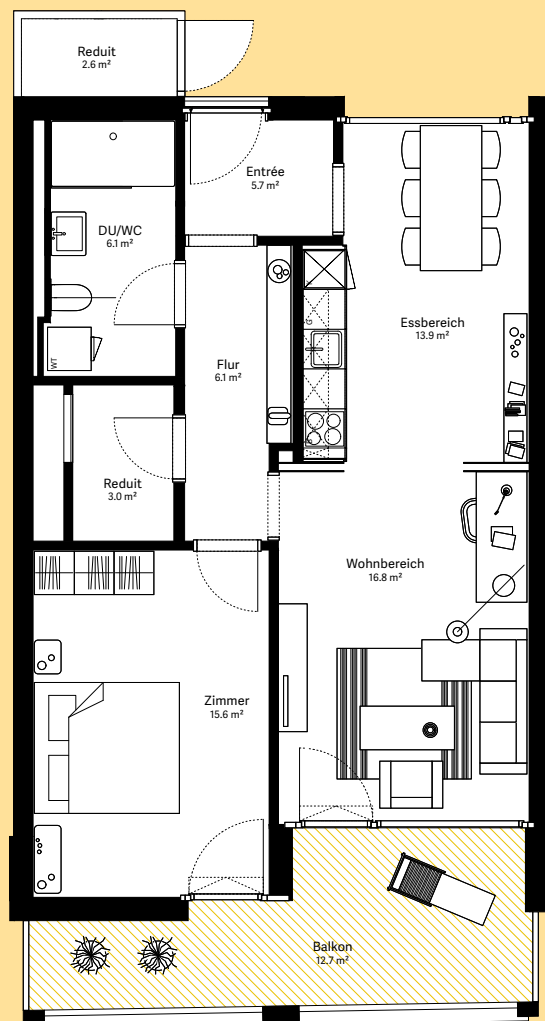

# moosaic 6

## Wohnung 6.1.04

2½-Zimmer-Wohnung

|              |                        |
|--------------|------------------------|
| Wohnungs-Typ | Eingeschossige Wohnung |
| Ebene        | 1. OG                  |
| Wohnfläche   | 69.8 m <sup>2</sup>    |
| Aussenfläche | 12.7 m <sup>2</sup>    |
| Farbe Balkon | beige                  |