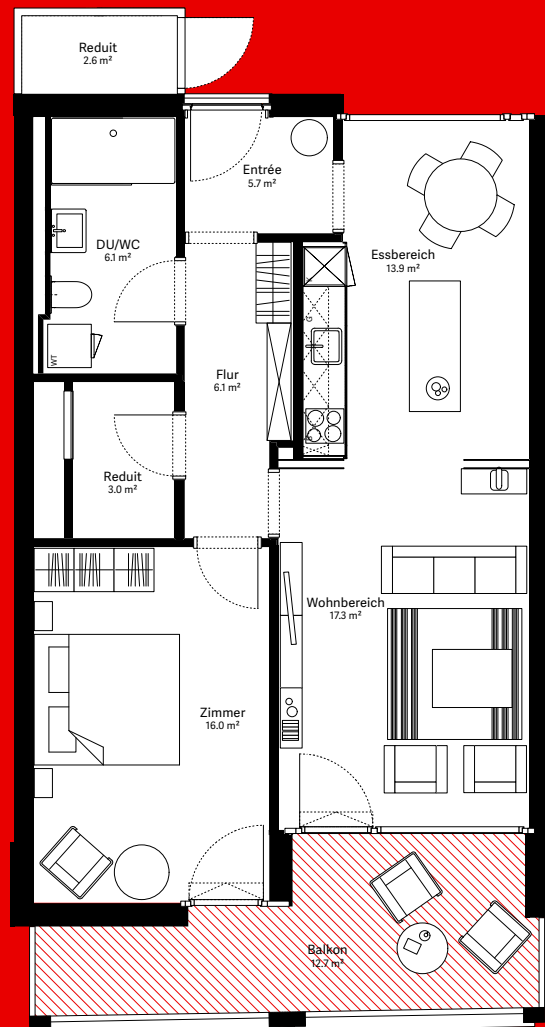

moosaic 6

Wohnung 6.1.03

2½-Zimmer-Wohnung

Wohnungs-Typ	Eingeschossige Wohnung
Ebene	1. OG
Wohnfläche	70.7 m ²
Aussenfläche	12.7 m ²
Farbe Balkon	rot

Visualisierungen und Grundrisse dienen der allgemeinen Information und erfolgen ohne Gewähr. Änderungen sind bis Bauvollendung möglich.