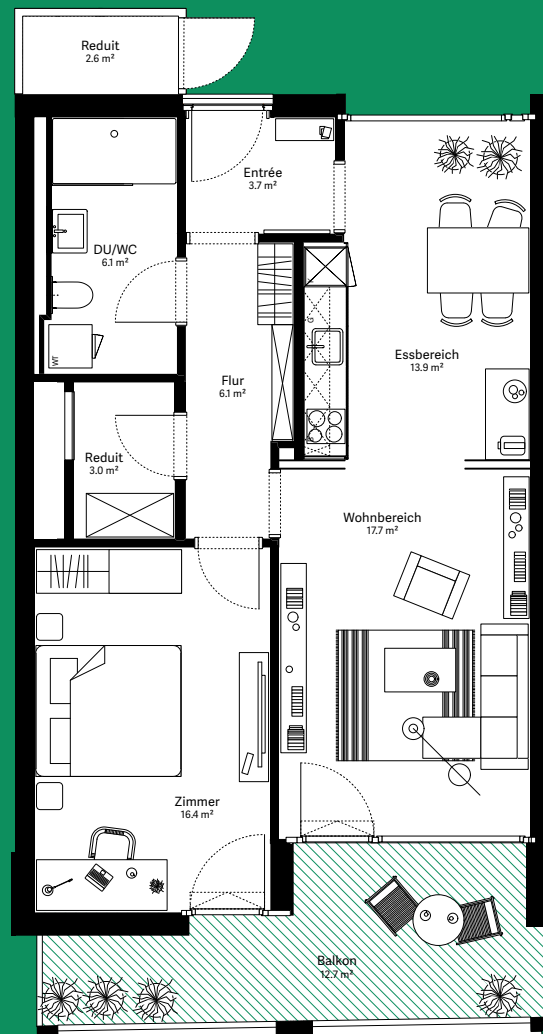

wohnen.
arbeiten.
sein.

moosaic 6 Wohnung 6.1.02

2½-Zimmer-Wohnung

Wohnungs-Typ	Eingeschossige Wohnung
Ebene	1. OG
Wohnfläche	69.5 m ²
Aussenfläche	12.7 m ²
Farbe Balkon	grün

Visualisierungen und Grundrisse dienen der allgemeinen Information und erfolgen ohne Gewähr. Änderungen sind bis Bauvollendung möglich.