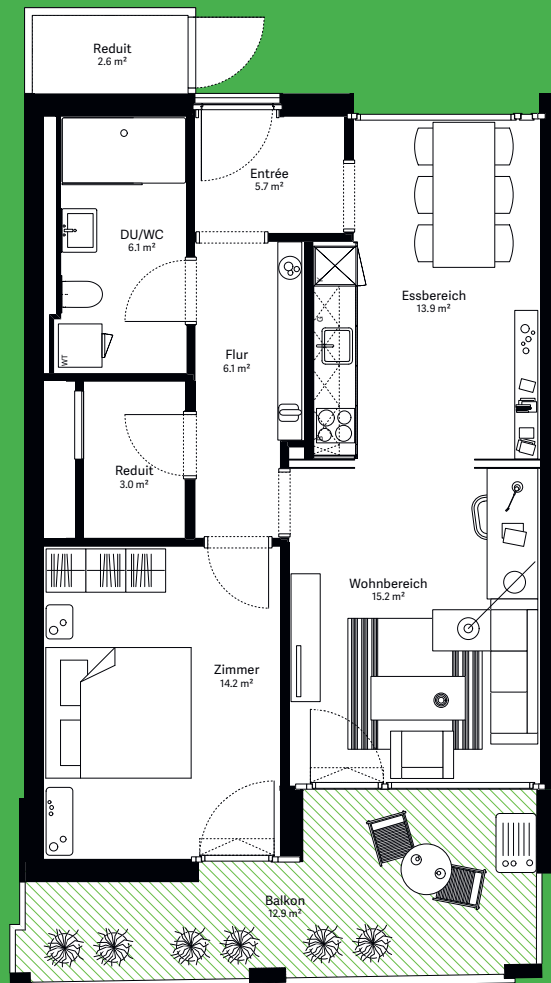

wohnen.  
arbeiten.  
sein.

# moosaic 6

## Wohnung A.308

2½-Zimmer-Wohnung

Wohnungs-Typ	Eingeschossige Wohnung
Ebene	3. OG
Wohnfläche	66.8 m <sup>2</sup>
Aussenfläche	12.9 m <sup>2</sup>
Farbe Balkon	grün

Visualisierungen und Grundrisse dienen der allgemeinen Information und erfolgen ohne Gewähr. Änderungen sind bis Bauvollendung möglich.