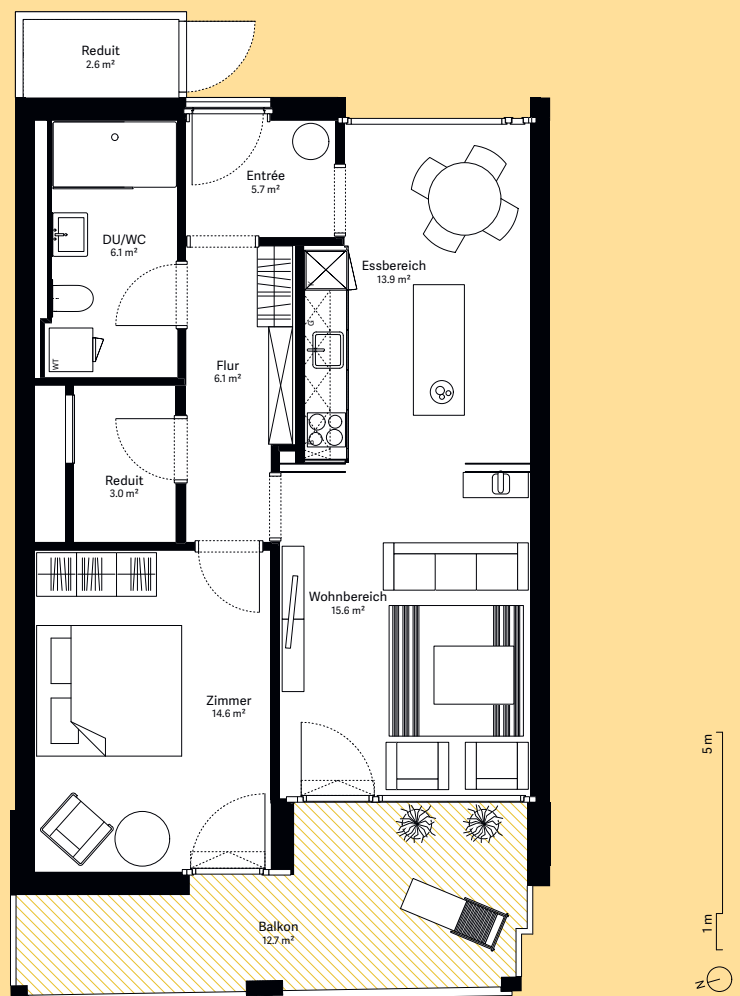

wohnen.
arbeiten.
sein.

moosaic 6 Wohnung A.307

2½-Zimmer-Wohnung

Wohnungs-Typ	Eingeschossige Wohnung
Ebene	3. OG
Wohnfläche	67.6 m ²
Aussenfläche	12.7 m ²
Farbe Balkon	beige

Visualisierungen und Grundrisse dienen der allgemeinen
Information und erfolgen ohne Gewähr.
Änderungen sind bis Bauvollendung möglich.