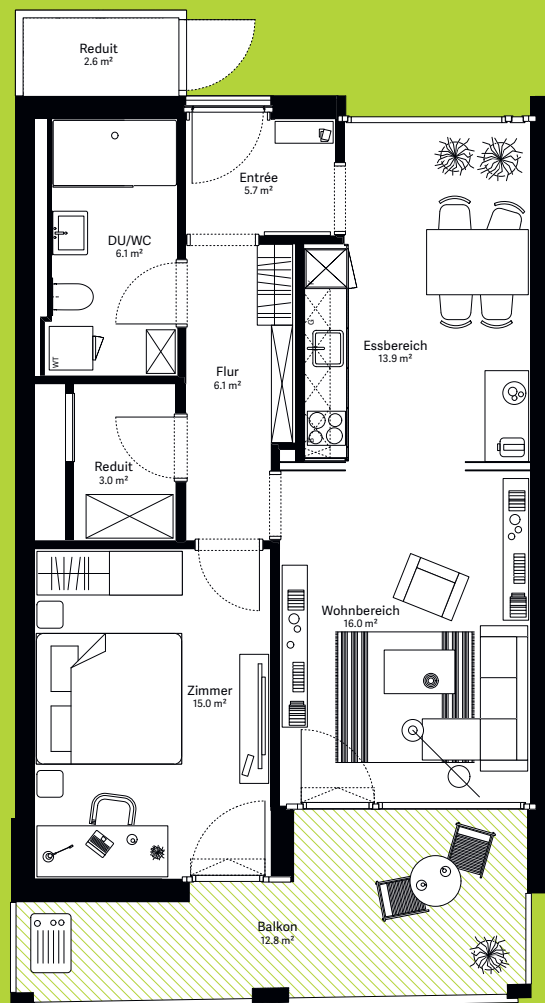

wohnen.
arbeiten.
sein.

moosaic 6 Wohnung A.306

2½-Zimmer-Wohnung

Wohnungs-Typ	Eingeschossige Wohnung
Ebene	3. OG
Wohnfläche	68.4 m ²
Aussenfläche	12.8 m ²
Farbe Balkon	hellgrün

Visualisierungen und Grundrisse dienen der allgemeinen
Information und erfolgen ohne Gewähr.
Änderungen sind bis Bauvollendung möglich.