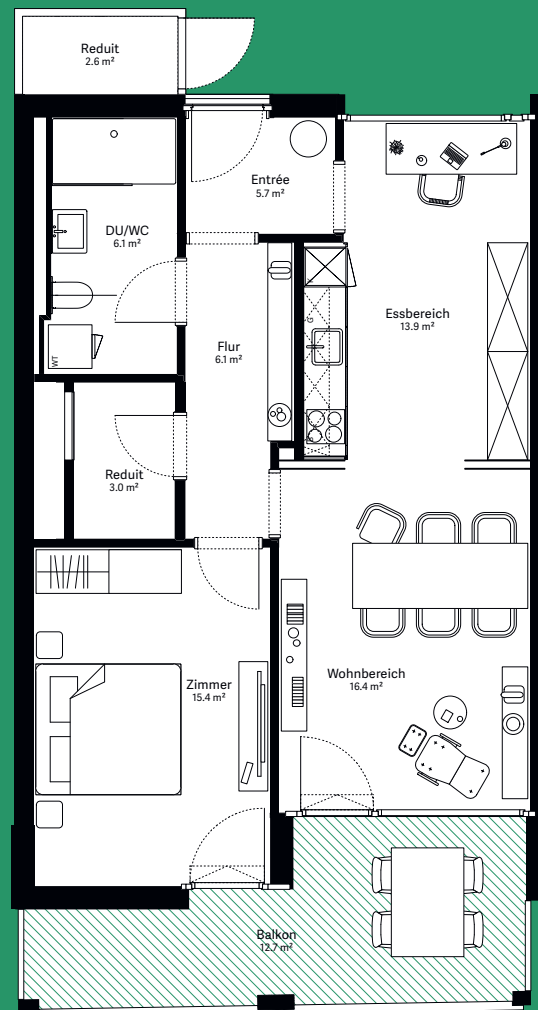

wohnen.
arbeiten.
sein.

moosaic 6 Wohnung A.305

2½-Zimmer-Wohnung

Wohnungs-Typ	Eingeschossige Wohnung
Ebene	3. OG
Wohnfläche	69.2 m ²
Aussenfläche	12.7 m ²
Farbe Balkon	grün

Visualisierungen und Grundrisse dienen der allgemeinen Information und erfolgen ohne Gewähr. Änderungen sind bis Bauvollendung möglich.