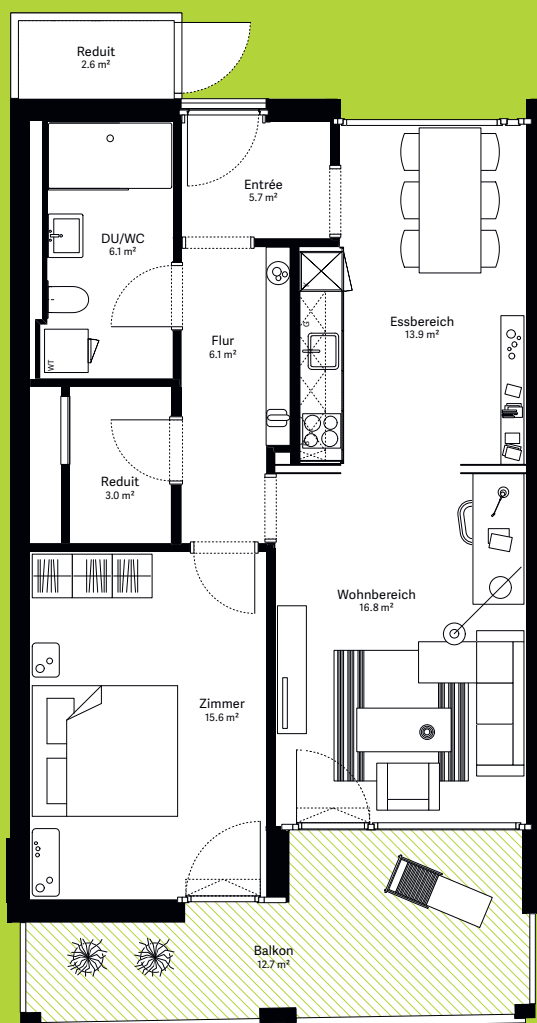

# moosaic 6

## Wohnung A.304

2½-Zimmer-Wohnung

Wohnungs-Typ	Eingeschossige Wohnung
Ebene	3. OG
Wohnfläche	69.8 m <sup>2</sup>
Aussenfläche	12.7 m <sup>2</sup>
Farbe Balkon	hellgrün

Visualisierungen und Grundrisse dienen der allgemeinen Information und erfolgen ohne Gewähr. Änderungen sind bis Bauvollendung möglich.