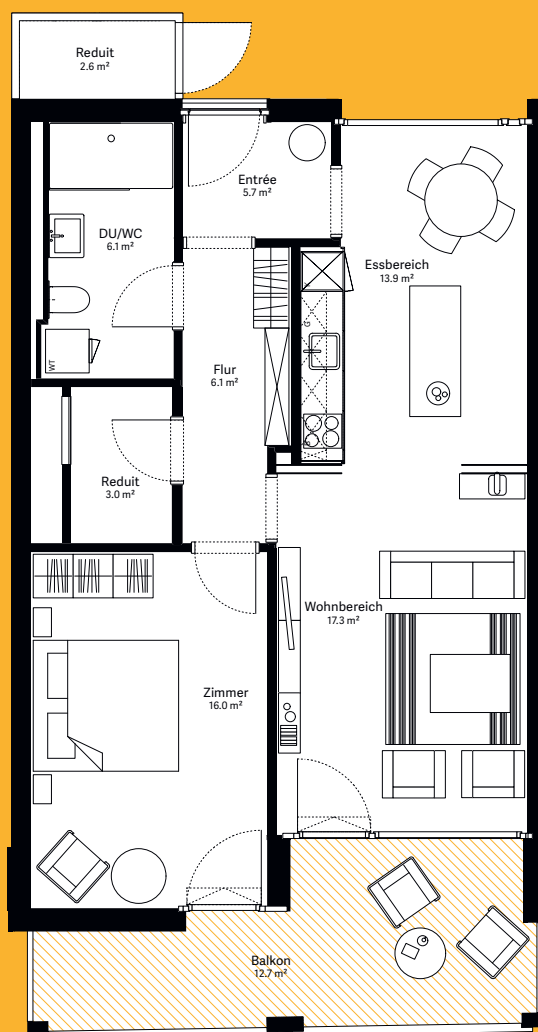

moosaic 6

Wohnung A.303

2½-Zimmer-Wohnung

Wohnungs-Typ	Eingeschossige Wohnung
Ebene	3. OG
Wohnfläche	70.7 m ²
Aussenfläche	12.7 m ²
Farbe Balkon	gelb

Visualisierungen und Grundrisse dienen der allgemeinen Information und erfolgen ohne Gewähr. Änderungen sind bis Bauvollendung möglich.