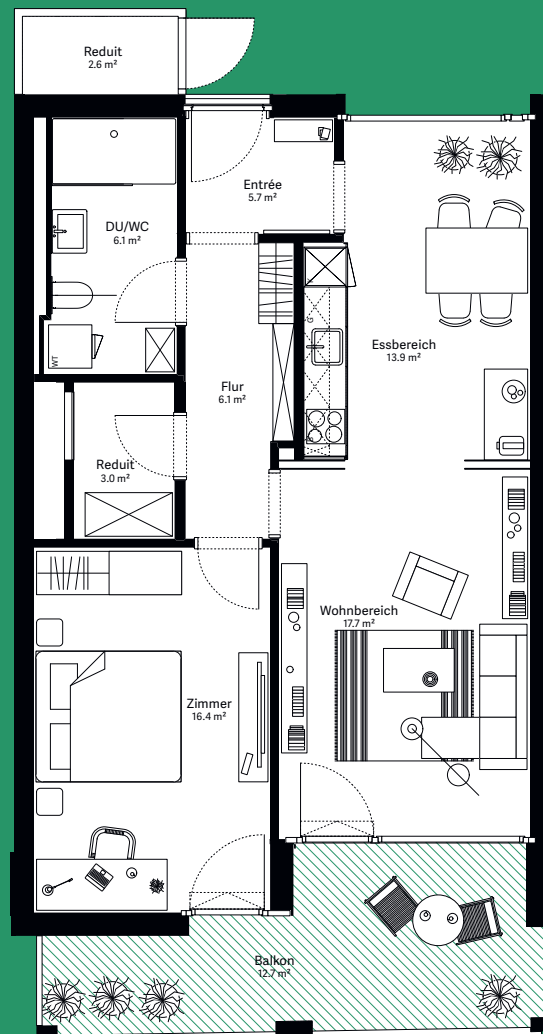

moosaic 6

Wohnung A.302

2½-Zimmer-Wohnung

Wohnungs-Typ	Eingeschossige Wohnung
Ebene	3. OG
Wohnfläche	71.5 m ²
Aussenfläche	12.7 m ²
Farbe Balkon	grün

Visualisierungen und Grundrisse dienen der allgemeinen Information und erfolgen ohne Gewähr. Änderungen sind bis Bauvollendung möglich.