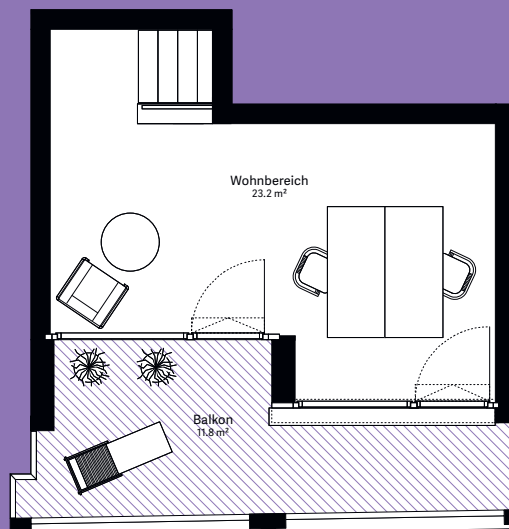

wohnen.
arbeiten.
sein.

moosaic 6 Wohnung A.211

2½-Zimmer-Wohnung

Wohnungs-Typ	Maisonette-Wohnung
Ebene	1.+2. OG
Wohnfläche	85.2 m ²
Aussenfläche	11.8 m ²
Farbe Balkon	violet

Visualisierungen und Grundrisse dienen der allgemeinen Information und erfolgen ohne Gewähr. Änderungen sind bis Bauvollendung möglich.