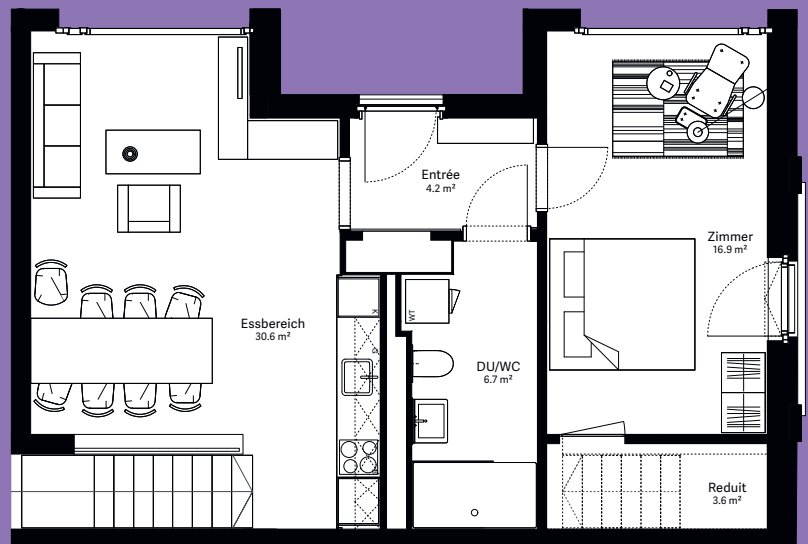

wohnen.
arbeiten.
sein.

moosaic 6 Wohnung A.211

2½-Zimmer-Wohnung

Wohnungs-Typ	Maisonette-Wohnung
Ebene	1.+2. OG
Wohnfläche	85.2 m ²
Aussenfläche	11.8 m ²
Farbe Balkon	violet

Visualisierungen und Grundrisse dienen der allgemeinen Information und erfolgen ohne Gewähr. Änderungen sind bis Bauvollendung möglich.