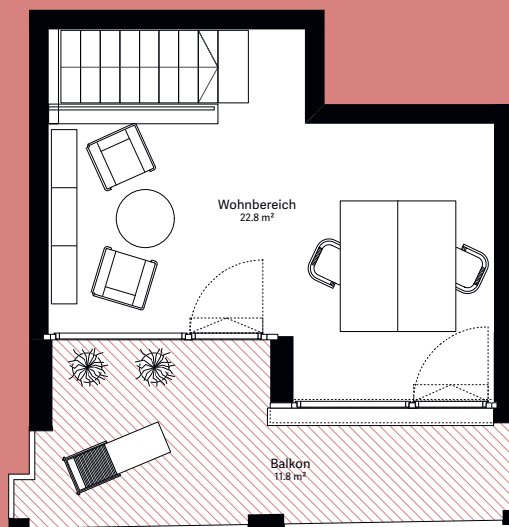

## moosaic 6 Wohnung A.210

2½-Zimmer-Wohnung

Wohnungs-Typ	Maisonette-Wohnung
Ebene	2.+3. OG
Wohnfläche	81.8 m <sup>2</sup>
Aussenfläche	11.8 m <sup>2</sup>
Farbe Balkon	altrosa

Visualisierungen und Grundrisse dienen der allgemeinen Information und erfolgen ohne Gewähr. Änderungen sind bis Bauvollendung möglich.