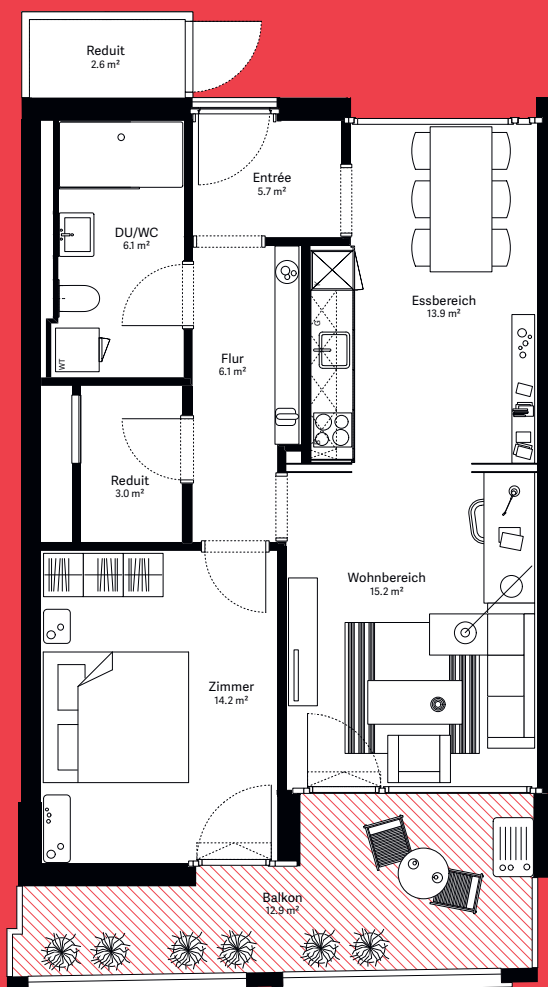

moosaic 6

Wohnung A.208

2½-Zimmer-Wohnung

Wohnungs-Typ	Eingeschossige Wohnung
Ebene	2. OG
Wohnfläche	66.8 m ²
Aussenfläche	12.9 m ²
Farbe Balkon	rot

Visualisierungen und Grundrisse dienen der allgemeinen Information und erfolgen ohne Gewähr. Änderungen sind bis Bauvollendung möglich.