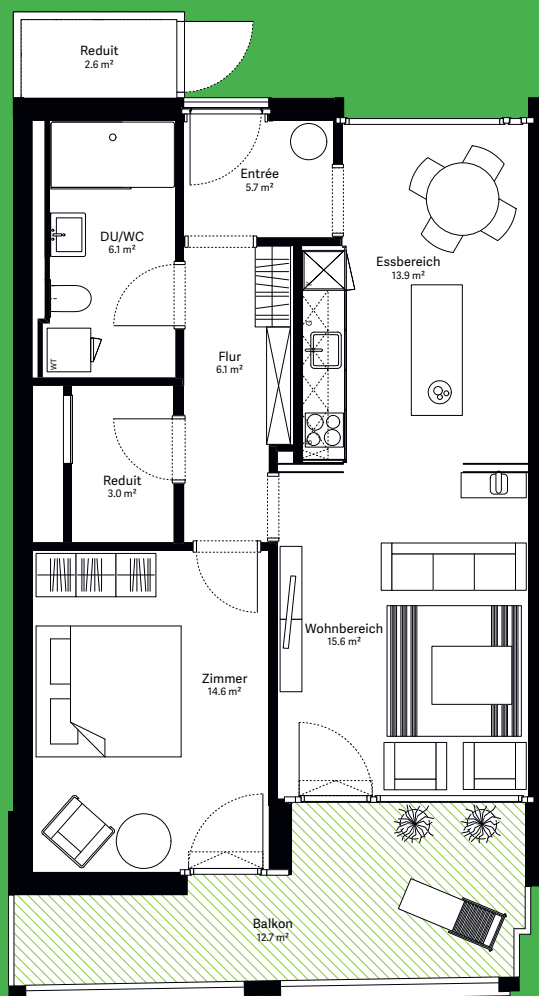

# moosaic 6

## Wohnung A.207

2½-Zimmer-Wohnung

Wohnungs-Typ	Eingeschossige Wohnung
Ebene	2. OG
Wohnfläche	67.6 m <sup>2</sup>
Aussenfläche	12.7 m <sup>2</sup>
Farbe Balkon	grün

Visualisierungen und Grundrisse dienen der allgemeinen Information und erfolgen ohne Gewähr. Änderungen sind bis Bauvollendung möglich.