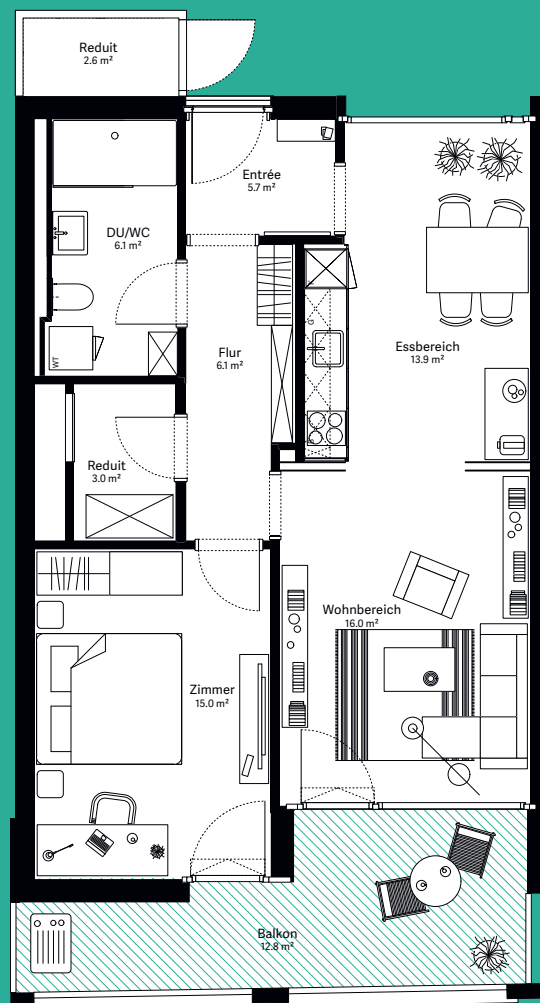

moosaic 6

Wohnung A.206

2½-Zimmer-Wohnung

Wohnungs-Typ	Eingeschossige Wohnung
Ebene	2. OG
Wohnfläche	68.4 m ²
Aussenfläche	12.8 m ²
Farbe Balkon	türkis

Visualisierungen und Grundrisse dienen der allgemeinen Information und erfolgen ohne Gewähr. Änderungen sind bis Bauvollendung möglich.