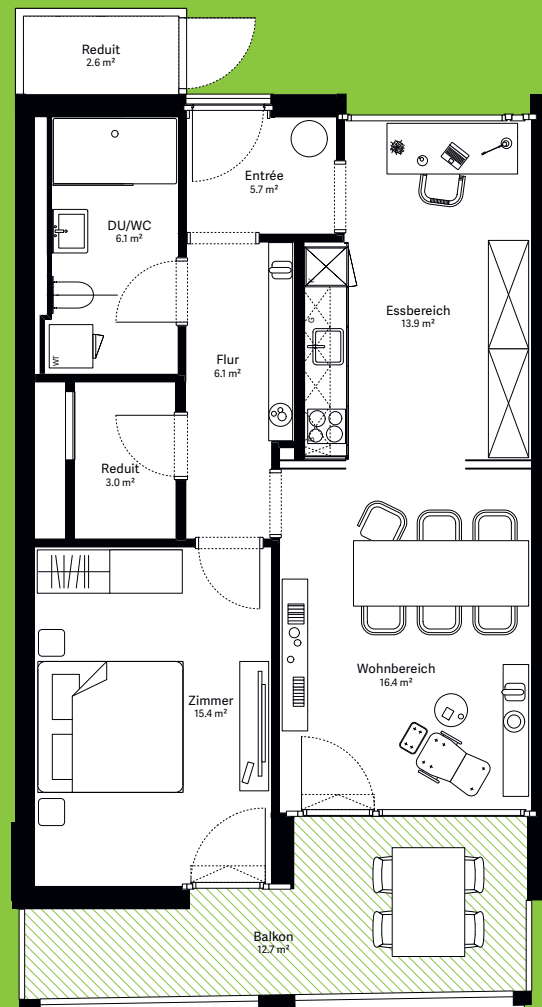

wohnen.
arbeiten.
sein.

moosaic 6

Wohnung A.205

2½-Zimmer-Wohnung

Wohnungs-Typ	Eingeschossige Wohnung
Ebene	2. OG
Wohnfläche	69.2 m ²
Aussenfläche	12.7 m ²
Farbe Balkon	hellgrün

Visualisierungen und Grundrisse dienen der allgemeinen Information und erfolgen ohne Gewähr. Änderungen sind bis Bauvollendung möglich.