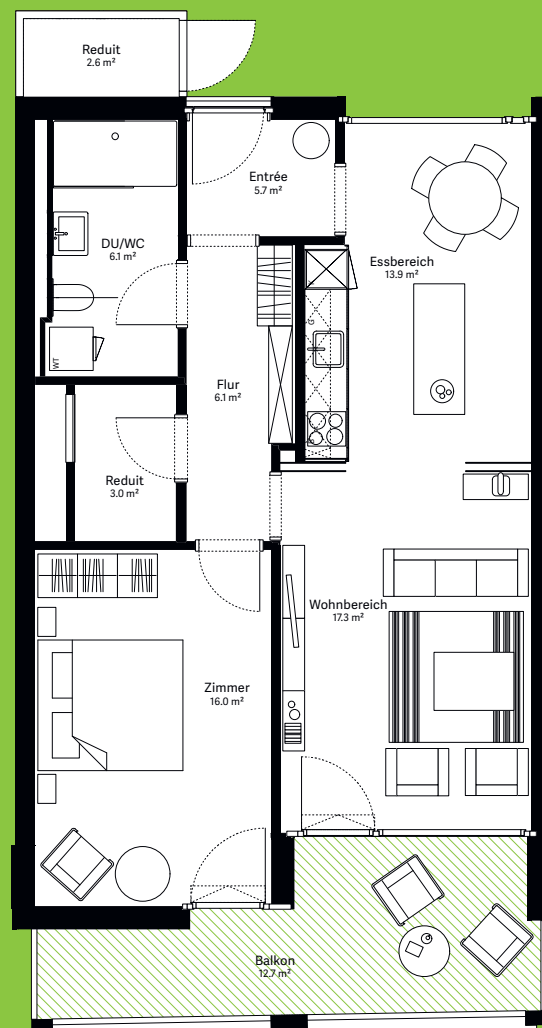

moosaic 6

Wohnung A.203

2½-Zimmer-Wohnung

Wohnungs-Typ	Eingeschossige Wohnung
Ebene	2. OG
Wohnfläche	70.7 m ²
Aussenfläche	12.7 m ²
Farbe Balkon	hellgrün

Visualisierungen und Grundrisse dienen der allgemeinen Information und erfolgen ohne Gewähr. Änderungen sind bis Bauvollendung möglich.