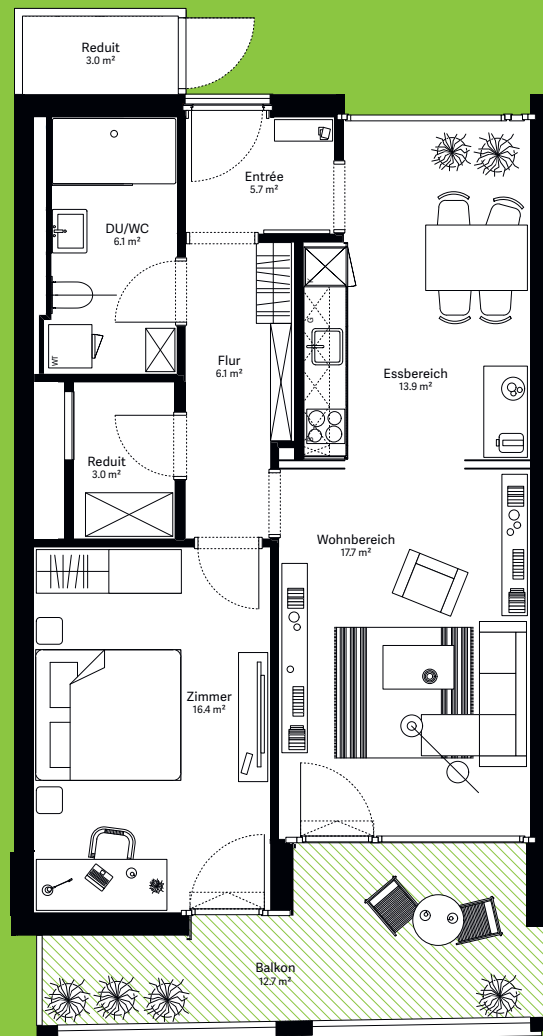

wohnen.  
arbeiten.  
sein.

# moosaic 6

## Wohnung A.202

2½-Zimmer-Wohnung

Wohnungs-Typ	Eingeschossige Wohnung
Ebene	2. OG
Wohnfläche	71.5 m <sup>2</sup>
Aussenfläche	12.7 m <sup>2</sup>
Farbe Balkon	hellgrün

Visualisierungen und Grundrisse dienen der allgemeinen Information und erfolgen ohne Gewähr. Änderungen sind bis Bauvollendung möglich.