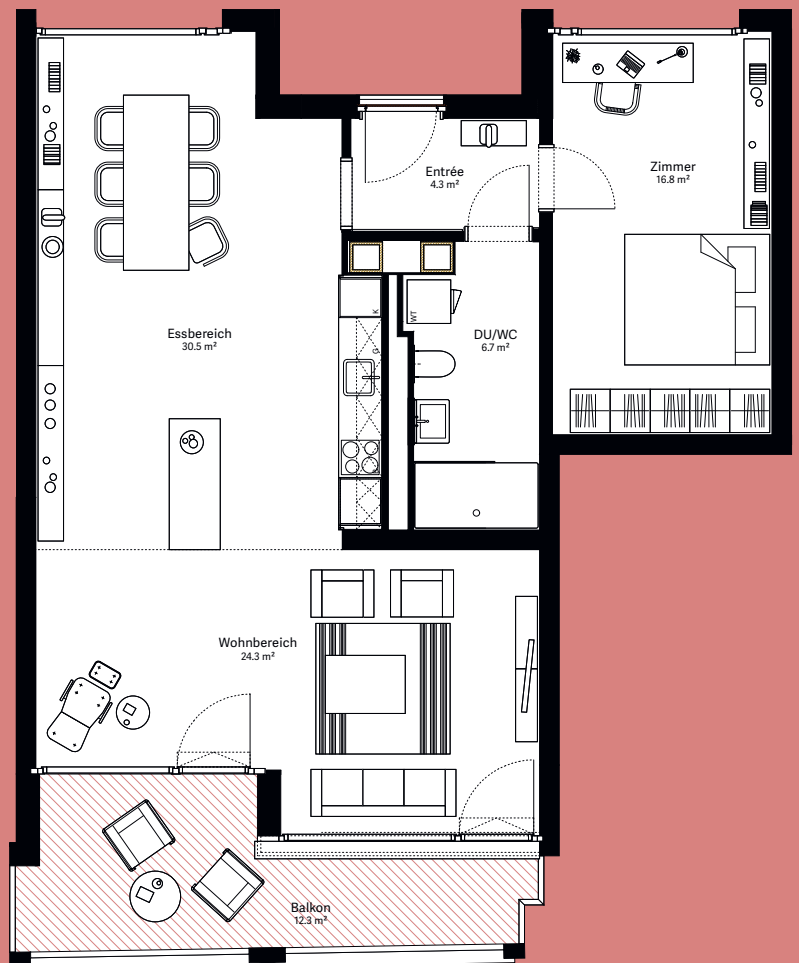

moosaic 6

Wohnung A.110

2½-Zimmer-Wohnung

Wohnungs-Typ	Eingeschossige Wohnung
Ebene	1. OG
Wohnfläche	82.6 m ²
Aussenfläche	12.3 m ²
Farbe Balkon	altrosa
Besonderheit	Diese Wohnung verfügt über unterschiedliche Raumhöhen.