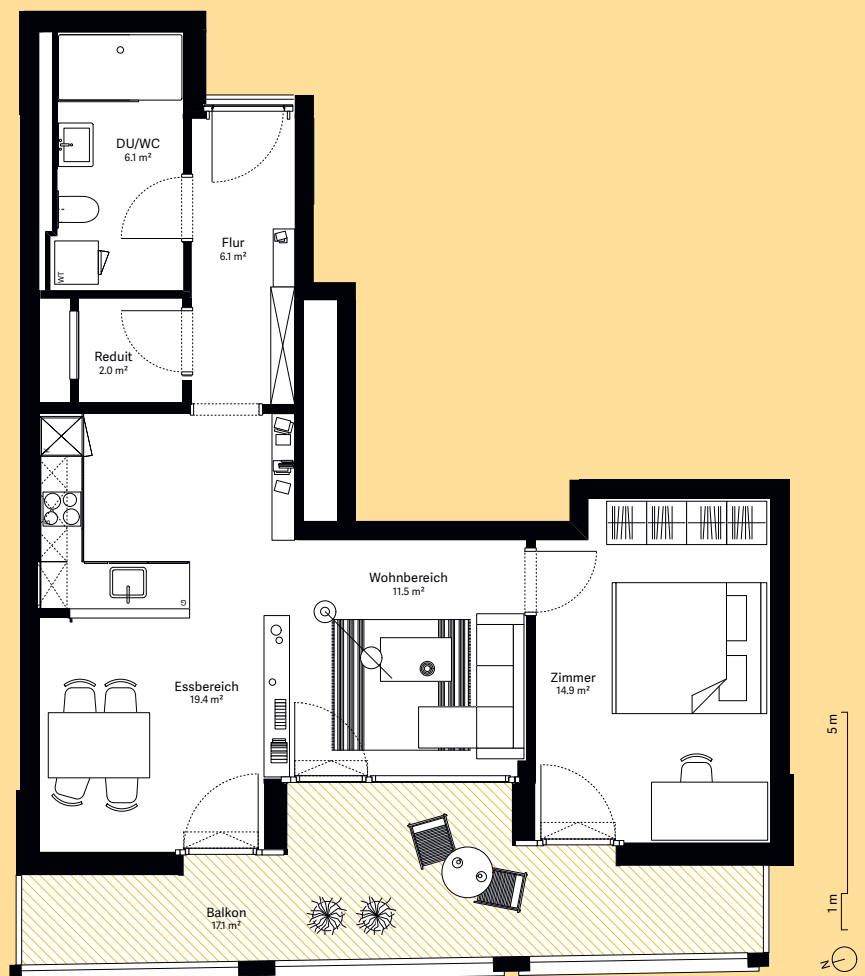

wohnen.
arbeiten.
sein.

moosaic 6 Wohnung A.109

2½-Zimmer-Wohnung

Wohnungs-Typ	Eingeschossige Wohnung
Ebene	1. OG
Wohnfläche	60 m ²
Aussenfläche	17 m ²
Farbe Balkon	beige

Visualisierungen und Grundrisse dienen der allgemeinen Information und erfolgen ohne Gewähr. Änderungen sind bis Bauvollendung möglich.