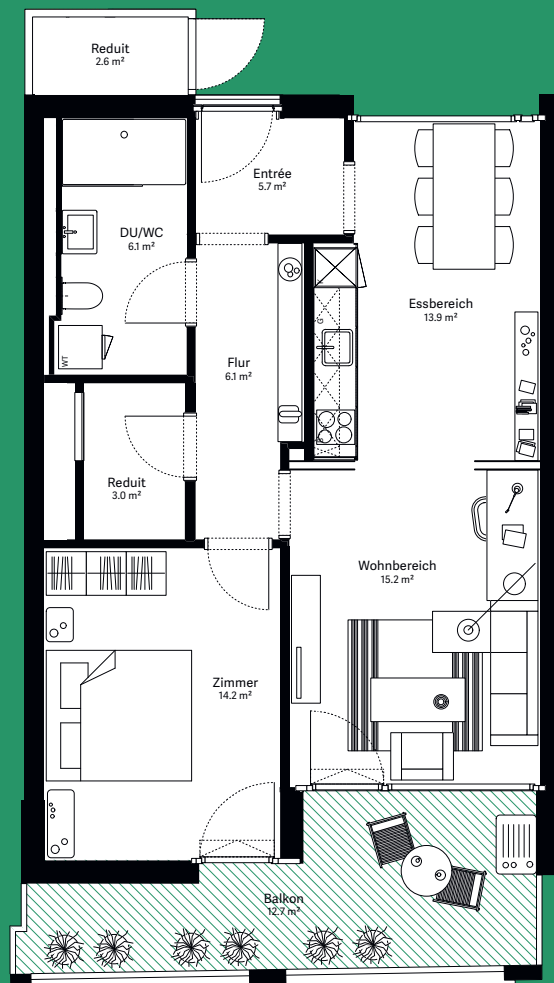

wohnen.
arbeiten.
sein.

moosaic 6 Wohnung A.108

2½-Zimmer-Wohnung

Wohnungs-Typ	Eingeschossige Wohnung
Ebene	1. OG
Wohnfläche	66.8 m ²
Aussenfläche	12.9 m ²
Farbe Balkon	grün

Visualisierungen und Grundrisse dienen der allgemeinen Information und erfolgen ohne Gewähr. Änderungen sind bis Bauvollendung möglich.