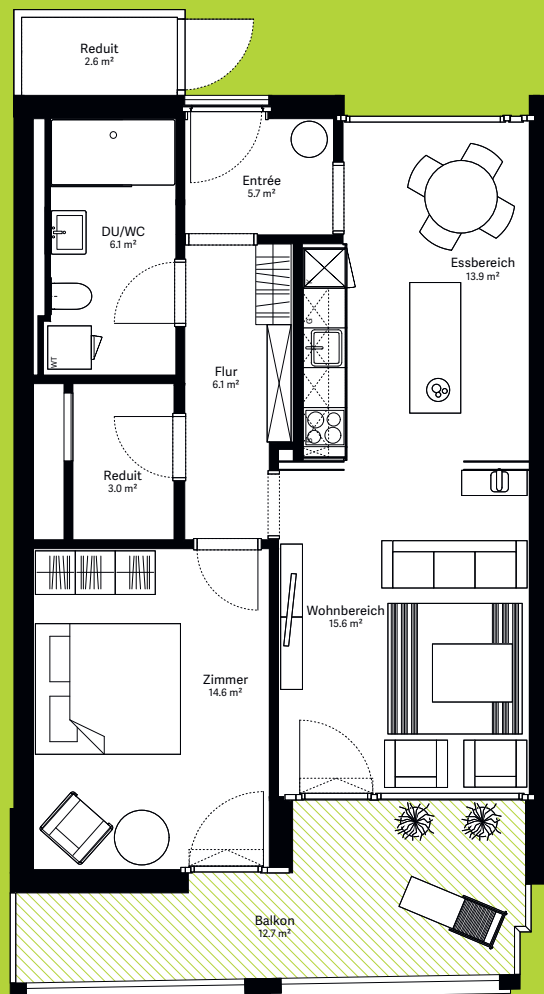

moosaic 6

Wohnung A.107

2½-Zimmer-Wohnung

Wohnungs-Typ	Eingeschossige Wohnung
Ebene	1. OG
Wohnfläche	67.6 m ²
Aussenfläche	12.7 m ²
Farbe Balkon	hellgrün

Visualisierungen und Grundrisse dienen der allgemeinen Information und erfolgen ohne Gewähr. Änderungen sind bis Bauvollendung möglich.