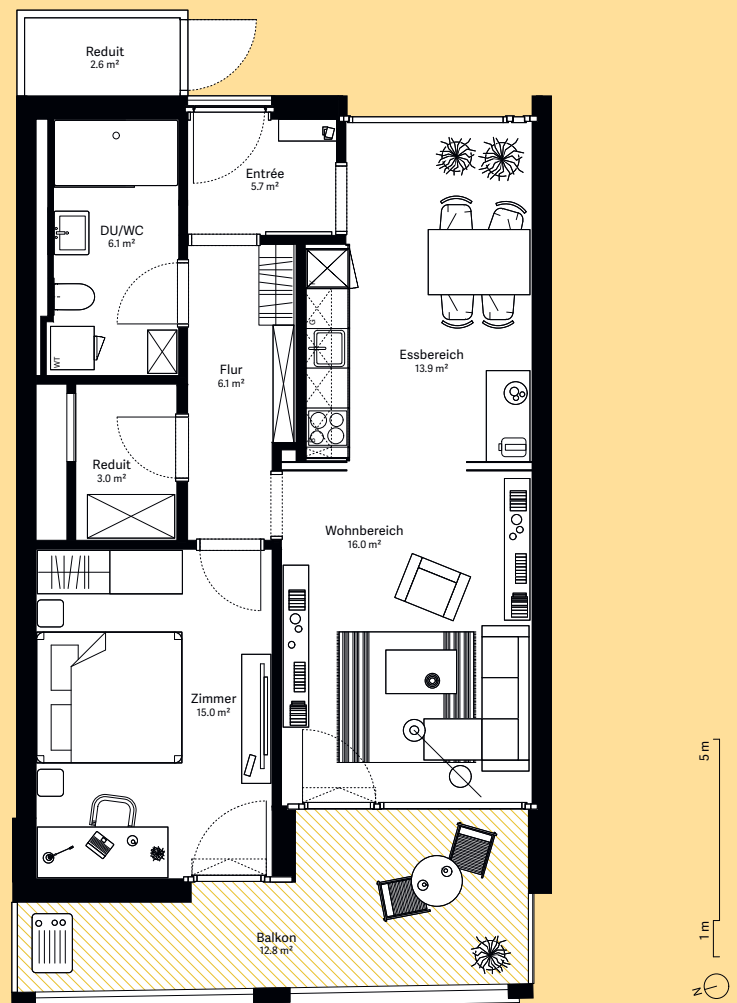

wohnen.
arbeiten.
sein.

moosaic 6 Wohnung A.106

2½-Zimmer-Wohnung

Wohnungs-Typ	Eingeschossige Wohnung
Ebene	1. OG
Wohnfläche	68.4 m ²
Aussenfläche	12.8 m ²
Farbe Balkon	beige

Visualisierungen und Grundrisse dienen der allgemeinen Information und erfolgen ohne Gewähr. Änderungen sind bis Bauvollendung möglich.