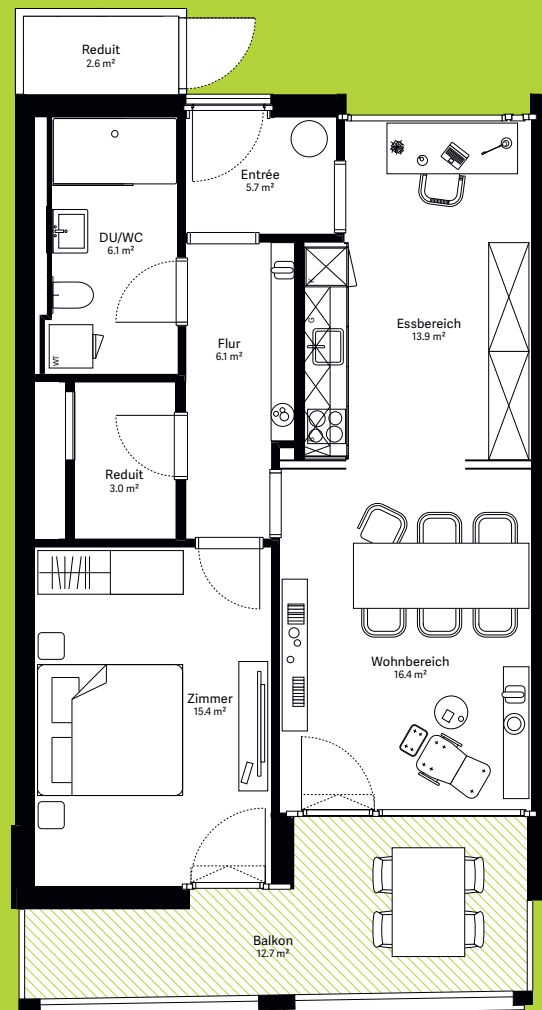

# moosaic 6

## Wohnung A.105

2½-Zimmer-Wohnung

Wohnungs-Typ	Eingeschossige Wohnung
Ebene	1. OG
Wohnfläche	69.2 m <sup>2</sup>
Aussenfläche	12.7 m <sup>2</sup>
Farbe Balkon	hellgrün

Visualisierungen und Grundrisse dienen der allgemeinen Information und erfolgen ohne Gewähr. Änderungen sind bis Bauvollendung möglich.