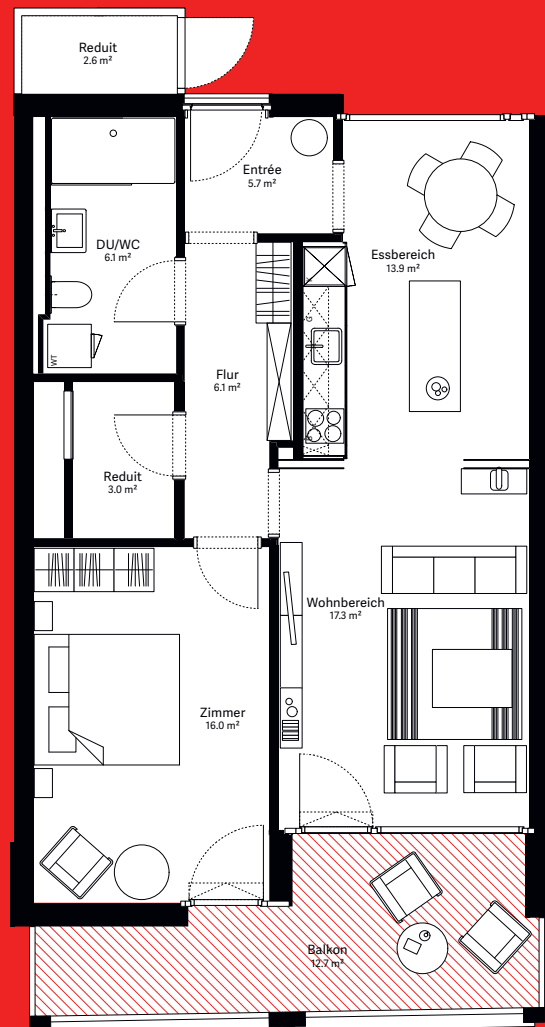

moosaic 6

Wohnung A.103

2½-Zimmer-Wohnung

Wohnungs-Typ	Eingeschossige Wohnung
Ebene	1. OG
Wohnfläche	70.7 m ²
Aussenfläche	12.7 m ²
Farbe Balkon	rot

Visualisierungen und Grundrisse dienen der allgemeinen Information und erfolgen ohne Gewähr. Änderungen sind bis Bauvollendung möglich.