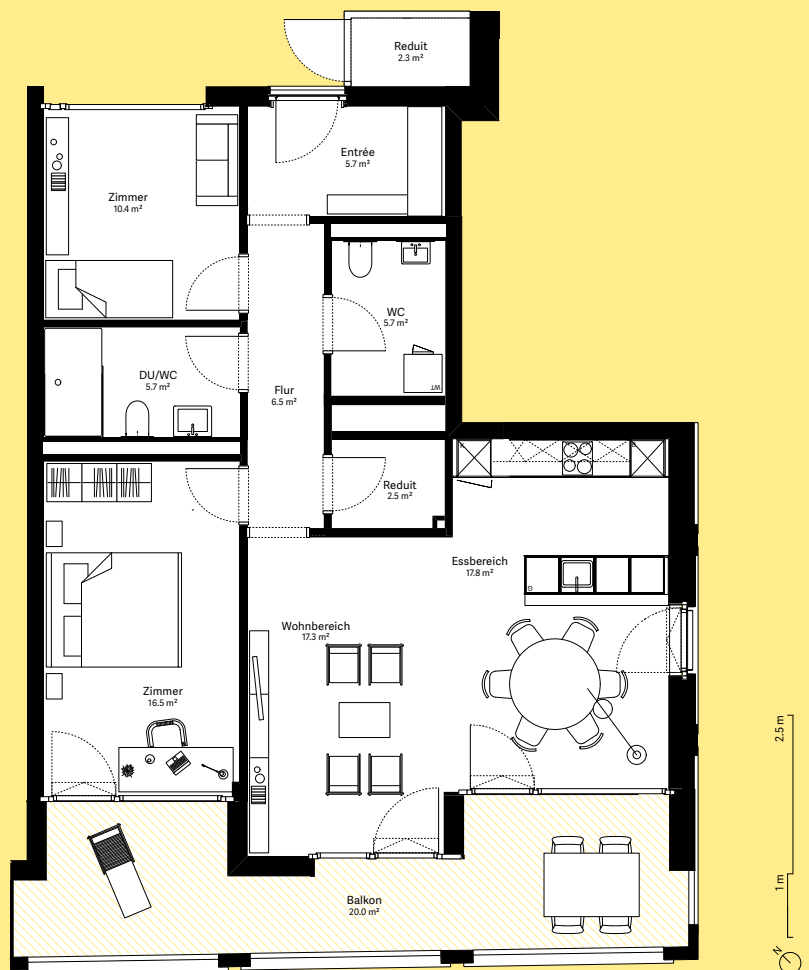

wohnen.
arbeiten.
sein.

moosaic 14 Wohnung 14.3.14

3½-Zimmer-Wohnung

Wohnungs-Typ	Eckwohnung
Ebene	3. OG
Wohnfläche	90.4 m ²
Aussenfläche	20.0 m ²
Farbe Balkon	hellgelb

Visualisierungen und Grundrisse dienen der allgemeinen Information und erfolgen ohne Gewähr. Änderungen sind bis Bauvollendung möglich.