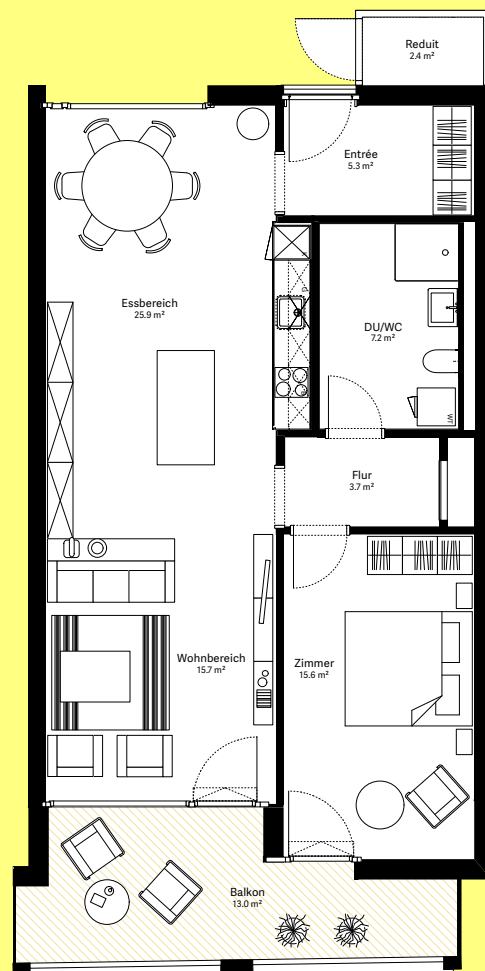

wohnen.
arbeiten.
sein.

moosaic 14

Wohnung 14.3.13

2½-Zimmer-Wohnung

Wohnungs-Typ	Eingeschossige Wohnung
Ebene	3. OG
Wohnfläche	75.5 m ²
Aussenfläche	13.0 m ²
Farbe Balkon	hellgelb

Visualisierungen und Grundrisse dienen der allgemeinen Information und erfolgen ohne Gewähr. Änderungen sind bis Bauvollendung möglich.