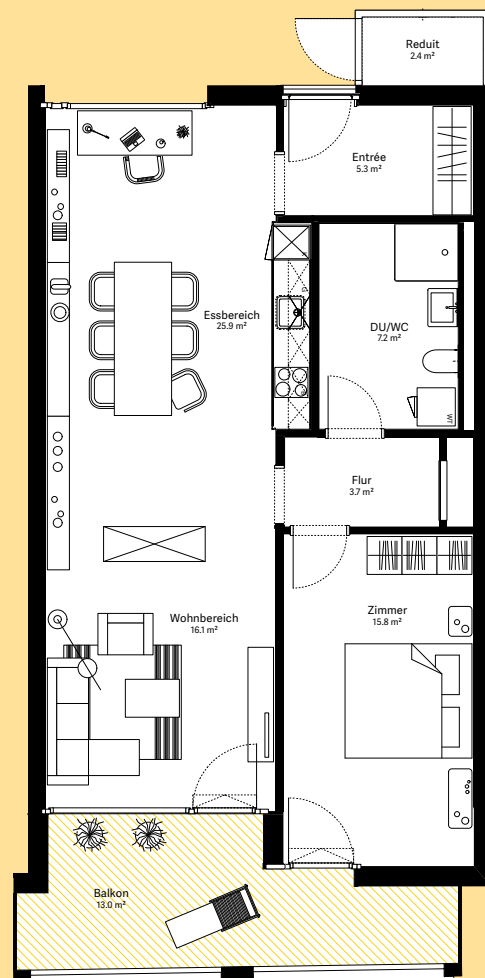

wohnen.
arbeiten.
sein.

moosaic 14 Wohnung 14.3.12

2½-Zimmer-Wohnung

Wohnungs-Typ	Eingeschossige Wohnung
Ebene	3. OG
Wohnfläche	76.1 m ²
Aussenfläche	13.0 m ²
Farbe Balkon	beige

Visualisierungen und Grundrisse dienen der allgemeinen
Information und erfolgen ohne Gewähr.
Änderungen sind bis Bauvollendung möglich.