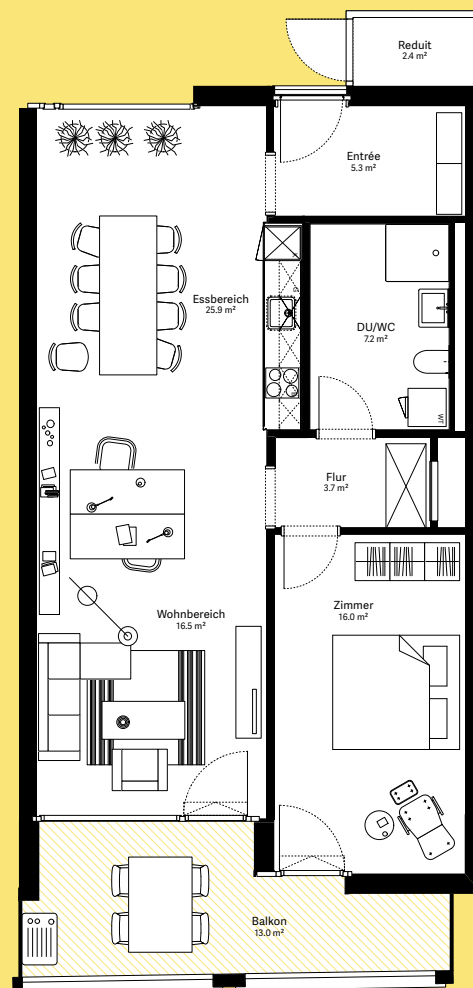

moosaic 14

Wohnung 14.3.11

2½-Zimmer-Wohnung

| | |
|--------------|------------------------|
| Wohnungs-Typ | Eingeschossige Wohnung |
| Ebene | 3. OG |
| Wohnfläche | 76.7 m ² |
| Aussenfläche | 13.0 m ² |
| Farbe Balkon | hellgelb |

Visualisierungen und Grundrisse dienen der allgemeinen Information und erfolgen ohne Gewähr. Änderungen sind bis Bauvollendung möglich.